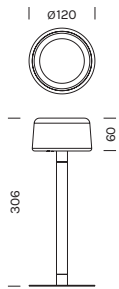

INDOOR

TAVOLO / TABLE

TEE

- ferro, metacrilato
- a batteria senza fili
- tempo ricarica=3,5h
- cavo USB Type C incluso

- iron, methacrylate
- wireless battery lamp
- charging time: 3,5h
- USB Type C cable included

7712	D 2400/3000K
Potenza/ Power	1x2.0W
Nominal lumen	1x263lm
Alimentazione/ Supply	5Vdc 2A

Articolo Item	Temperatura Temperature	Finitura Finish
7712	D	<ul style="list-style-type: none"> -AZ -BO -BV -NO -OR -TB -TI -VS