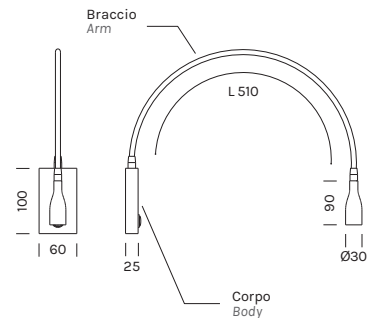

INDOOR

PARETE / WALL

OLORFLEX

- ferro, tessuto

- iron, fabric

7025	M 2700K
Potenza/ Power	1x1.0W
Nominal lumen	1x100lm
CRI	82
Alimentazione/ Supply	220-240V

Articolo Item	Temperatura Temperature	°Optica °Optic	Corpo Body	Braccio Arm
7025	M	30	-NS  -NE 	-TMA  -TNE  -TCR 