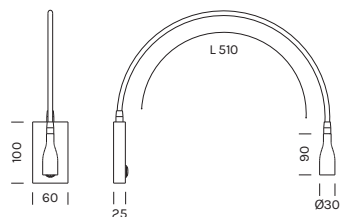

INDOOR

PARETE / WALL

OLORFLEX

- ferro, tessuto

- iron, fabric

7025	M 2700K
Potenza/ Power	1x1.0W
Nominal lumen	1x100lm
CRI	82
Alimentazione/ Supply	220-240V

Articolo Item	Temperatura Temperature	°Optica °Optic	Corpo Body	Braccio Arm
7025	M	30	-NS  -NE 	-TMA  -TNE  -TCR 