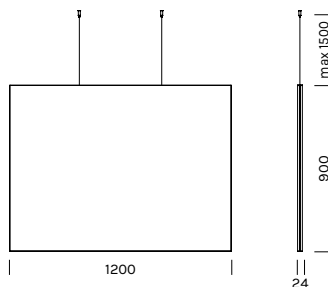

STAGE VERTICAL PANEL

Design Marc Sadler

Registered Design

Stage Vertical è disponibile anche come semplice pannello fonoassorbente, senza profilo luminoso.

Stage Vertical is also available as a simple sound-absorbing panel, without a luminous profile.

SENZA LUCE
WITHOUT LIGHT

articolo item	dimensioni dimension	descrizione description
6741	1200x450	Solo pannello - No luce Panel only - No light
6742	1200x900	