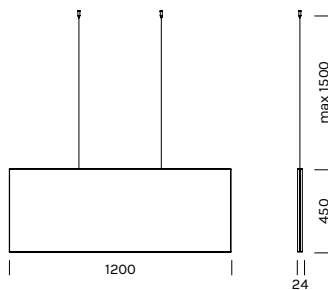

STAGE VERTICAL PANEL

Design Marc Sadler

Registered Design

Stage Vertical è disponibile anche come semplice pannello fonoassorbente, senza profilo luminoso.

Stage Vertical is also available as a simple sound-absorbing panel, without a luminous profile.

SENZA LUCE
WITHOUT LIGHT

articolo item	dimensioni dimension	descrizione description
6741	1200x450	Solo pannello - No luce Panel only - No light
6742	1200x900	