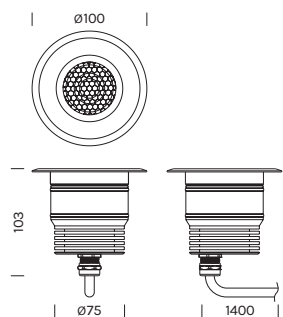

115	RGBW	24	-AI
		36	
		60	

La versione RGBW necessita dell'Alimentatore in 24Vdc in tensione + la Centralina RGBW.
RGBW version requires constant voltage driver 24Vdc + driver RGBW