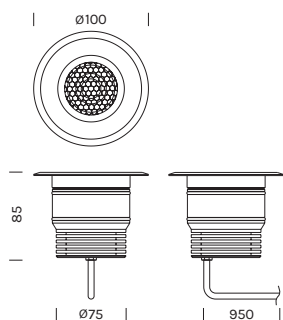

# MAXI DOT UP LIGHT Ø100

**Alluminio, acciaio inox 316 e vetro**  
**Fascio di luce verso l'alto**  
**Driver: escluso**

Aluminum, stainless steel 316 and glass  
 Light beam: upward-projected  
 Driver: excluded

115	M 2700°K	W 3000°K	N 4000°K	RGBW RGB+3000°K
<b>Potenza/ Power</b>	1x 9,1W	1x 9,1W	1x 9,1W	1x 7,9W
<b>Lumen</b>	1x 1119 lm	1x 1166 lm	1x 1189 lm	1x 465lm
<b>CRI</b>	>90	>90	>90	>90
<b>Alimentazione/ Supply</b>	24Vdc	24Vdc	24Vdc	24Vdc

## Alimentatori 24Vdc in tensione in remoto / Remote constant voltage drivers 24Vdc

Articolo	Potenza	IP	Dimensioni	N° art. alimentabili
Item	Power	IP	Dimensions	N° of items powerable
<b>1A0143</b>	14W	IP67	90x39x19	1
<b>1A0148</b>	30W	IP67	175x42x34	1-2
<b>1A0149</b>	75W	IP67	200x50x32	1-4
<b>1A0147</b>	240W	IP67	244x68x39	1-18

## Controller per versione RGBW / Controller for RGBW version

Articolo	Potenza	IP	Dimensioni	N° art. alimentabili
Item	Power	IP	Dimensions	N° of items powerable
<b>2A4314</b>	67W MAX	IP67	90x71x58	1-7
<b>2A4315</b>	67W MAX	IP67	90x71x58	1-7