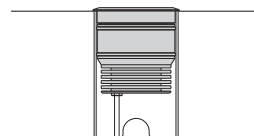

# MAXI DOT UP LIGHT Ø83

**Alluminio, acciaio inox 316 e vetro**  
**Fascio di luce verso l'alto**  
**Driver: escluso**

Aluminum, stainless steel 316 and glass  
 Light beam: upward-projected  
 Driver: excluded