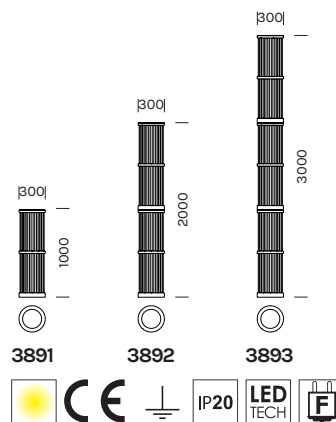

## THIRTIES

- ferro, metacrilato

- iron, methacrylate

<b>3891</b>	<b>M 2700K</b>
<b>Potenza/ Power</b>	20x1.5W
<b>Nominal lumen</b>	20x90lm
<b>CRI</b>	>90
<b>Alimentazione/ Supply</b>	220-240V

Articolo Item	Temperatura Temperature	Finitura Finish
<b>3891</b>	<b>M</b>	<b>-OR</b> 

composed by  
3894 (1Pz)  
3895 (1Pz)

<b>3892</b>	<b>M 2700K</b>
<b>Potenza/ Power</b>	20x1.5W   20x1.5W
<b>Nominal lumen</b>	20x90lm   20x90lm
<b>CRI</b>	>90
<b>Alimentazione/ Supply</b>	220-240V

Articolo Item	Temperatura Temperature	Finitura Finish
<b>3892</b>	<b>M</b>	<b>-OR</b> 

composed by  
3894 (1Pz)  
3896 (1Pz)  
3897 (1Pz)

<b>3893</b>	<b>M 2700K</b>
<b>Potenza/ Power</b>	20x1.5W   20x1.5W   20x1.5W
<b>Nominal lumen</b>	20x90lm   20x90lm   20x90lm
<b>CRI</b>	>90
<b>Alimentazione/ Supply</b>	220-240V

Articolo Item	Temperatura Temperature	Finitura Finish
<b>3893</b>	<b>M</b>	<b>-OR</b> 
..... composed by		
3894 (1Pz)		
3896 (1Pz)		
3897 (1Pz)		
3898 (1Pz)		