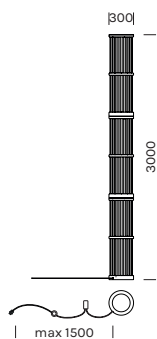

## THIRTIES

- ferro, metacrilato

- iron, methacrylate

<b>3891</b>	<b>M 2700K</b>
<b>Potenza/ Power</b>	20x1.5W
<b>Nominal lumen</b>	20x90lm
<b>CRI</b>	>90
<b>Alimentazione/ Supply</b>	220-240V

Articolo Item	Temperatura Temperature	Finitura Finish
<b>3891</b>	<b>M</b>	<b>-OR</b> 

composed by  
3894 (1Pz)  
3895 (1Pz)

<b>3892</b>	<b>M 2700K</b>
<b>Potenza/ Power</b>	20x1.5W   20x1.5W
<b>Nominal lumen</b>	20x90lm   20x90lm
<b>CRI</b>	>90
<b>Alimentazione/ Supply</b>	220-240V

Articolo Item	Temperatura Temperature	Finitura Finish
<b>3892</b>	<b>M</b>	<b>-OR</b> 

composed by  
3894 (1Pz)  
3896 (1Pz)  
3897 (1Pz)

<b>3893</b>	<b>M 2700K</b>
<b>Potenza/ Power</b>	20x1.5W   20x1.5W   20x1.5W
<b>Nominal lumen</b>	20x90lm   20x90lm   20x90lm
<b>CRI</b>	>90
<b>Alimentazione/ Supply</b>	220-240V

Articolo Item	Temperatura Temperature	Finitura Finish
<b>3893</b>	<b>M</b>	<b>-OR</b> 
..... composed by		
3894 (1Pz)		
3896 (1Pz)		
3897 (1Pz)		
3898 (1Pz)		