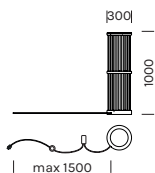

## THIRTIES

- ferro, metacrilato

- iron, methacrylate

<b>3891</b>	<b>M 2700K</b>
<b>Potenza/ Power</b>	20x1.5W
<b>Nominal lumen</b>	20x90lm
<b>CRI</b>	>90
<b>Alimentazione/ Supply</b>	220-240V

Articolo Item	Temperatura Temperature	Finitura Finish
<b>3891</b>	<b>M</b>	<b>-OR</b> 

composed by  
3894 (1Pz)  
3895 (1Pz)

<b>3892</b>	<b>M 2700K</b>
<b>Potenza/ Power</b>	20x1.5W   20x1.5W
<b>Nominal lumen</b>	20x90lm   20x90lm
<b>CRI</b>	>90
<b>Alimentazione/ Supply</b>	220-240V

Articolo Item	Temperatura Temperature	Finitura Finish
<b>3892</b>	<b>M</b>	<b>-OR</b> 