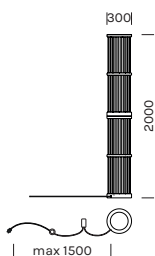

## THIRTIES

- ferro, metacrilato

- iron, methacrylate

<b>3891</b>	<b>M 2700K</b>
<b>Potenza/ Power</b>	20x1.5W
<b>Nominal lumen</b>	20x90lm
<b>CRI</b>	>90
<b>Alimentazione/ Supply</b>	220-240V

Articolo Item	Temperatura Temperature	Finitura Finish
<b>3891</b>	<b>M</b>	<b>-OR</b> 

composed by  
3894 (1Pz)  
3895 (1Pz)

<b>3892</b>	<b>M 2700K</b>
<b>Potenza/ Power</b>	20x1.5W   20x1.5W
<b>Nominal lumen</b>	20x90lm   20x90lm
<b>CRI</b>	>90
<b>Alimentazione/ Supply</b>	220-240V

Articolo Item	Temperatura Temperature	Finitura Finish
<b>3892</b>	<b>M</b>	<b>-OR</b> 

composed by  
3894 (1Pz)  
3896 (1Pz)  
3897 (1Pz)

<b>3893</b>	<b>M 2700K</b>
<b>Potenza/ Power</b>	20x1.5W   20x1.5W   20x1.5W
<b>Nominal lumen</b>	20x90lm   20x90lm   20x90lm
<b>CRI</b>	>90
<b>Alimentazione/ Supply</b>	220-240V