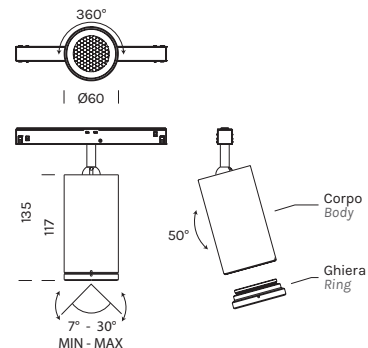

BINARIO 48V / TRACK 48V

# BEAM MASTER TRACK 48V Ø60 ZUMMY

**Alluminio**  
**Fascio di luce orientabile**  
**Driver: escluso**

Aluminum  
 Light beam: adjustable  
 Driver: excluded

## Corpo per binario PLAFONE (ghiera esclusa) / Body for CEILING track (ring excluded)

4324	M 2700°K	W 3000°K	N 4000°K
<b>Potenza/ Power</b>	1x 8,5W	1x 8,5W	1x 8,5W
<b>Lumen</b>	1x 1034 lm	1x 1076 lm	1x 1104 lm
<b>CRI</b>	97	97	97
<b>Alimentazione/ Supply</b>	48Vdc	48Vdc	48Vdc