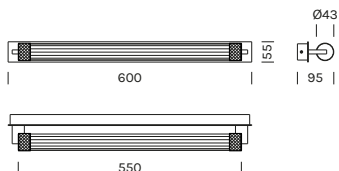

INDOOR

PARETE / WALL

CHARMER

- ferro, vetro

- iron, glass

3301	M 2700K	W 3000K
Potenza/ Power	1x9.8W	1x9.8W
Nominal lumen	1x977lm	1x1043lm
CRI	>90	>90
Alimentazione/ Supply	220V 50Hz	220V 50Hz

Articolo Item	Temperatura Temperature	Finitura Finish	€
3301	M	-BV 	635,00
	W	-NO 	635,00
		-OR 	635,00
		-TI 	635,00

Il codice prodotto si compone mettendo uno dopo l'altro, da sinistra a destra, i dati nelle colonne gialle, es: 1111M12-AA
The product code is created by putting in sequence the data under the yellow columns from left to right, e.g:1111M12-AA