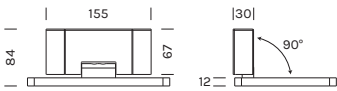

INDOOR

PARETE / WALL

KINETIKA

- alluminio, ferro

- aluminum, iron

3000	M 2700K	W 3000K
Potenza/ Power	1x16.7W	1x16.7W
Nominal lumen	1x3137lm	1x3302lm
CRI	>90	>90
Alimentazione/ Supply	220-240V	220-240V

Articolo Item	Temperatura Temperature	Finitura Finish
3000	M	-BI
	W	-NE
		-BV
		-OR
		-RR
		-TI