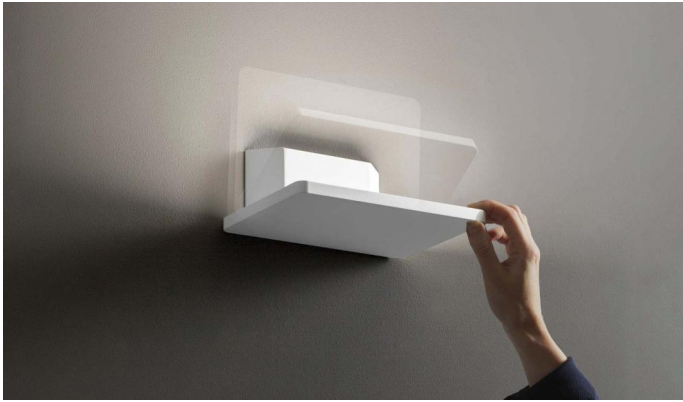

INDOOR

PARETE / WALL

KINETIKA

- alluminio, ferro

- aluminum, iron

3000	M 2700K	W 3000K
Potenza/ Power	1x16.7W	1x16.7W
Nominal lumen	1x3137lm	1x3302lm
CRI	>90	>90
Alimentazione/ Supply	220-240V	220-240V

Articolo Item	Temperatura Temperature	Finitura Finish
3000	M	-BI
	W	-NE
		-BV
		-OR
		-RR
		-TI