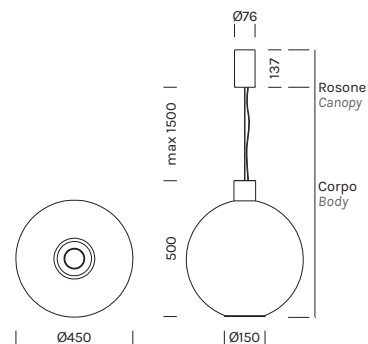

INDOOR

SOSPENSIONE / SUSPENSION

BEAM STICK NUANCE Ø450

Alluminio, vetro soffiato a bocca
Fascio di luce diffuso verso il basso
Colore cavo: nero

Aluminum, mouth-blown glass
 Light beam: diffused downward-projected
 Cable color: black

Corpo / Body

4676	M 2700K	W 3000K
Potenza/ Power	2x 10W	2x 10W
Lumen	2x 1280 lm	2x 1315 lm
CRI	>90	>90
Alimentazione/ Supply	700mA	700mA

Articolo Item	Temperatura Temperature	Finitura - Colore vetro Finish - Glass colour
4676	M W	-BO -VBI

Rosone / Canopy

220-240Vac, alimentatore incluso
 220-240Vac, driver included

Articolo Item	Finitura Finish	Dimmer
RS05	-BO	ON-OFF

Il codice prodotto si compone mettendo uno dopo l'altro, da sinistra a destra, i dati nelle colonne gialle, es: 1111M12-AA
 The product code is created by putting in sequence the data under the yellow columns from left to right, e.g:1111M12-AA