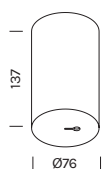

Il codice prodotto si compone mettendo uno dopo l'altro, da sinistra a destra, i dati nelle colonne gialle, es: 1111M12-AA
The product code is created by putting in sequence the data under the yellow columns from left to right, e.g:1111M12-AA