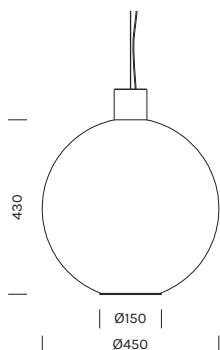

INDOOR

SOSPENSIONE / SUSPENSION

BEAM STICK NUANCE Ø450

Alluminio, vetro soffiato a bocca
Fascio di luce diffuso verso il basso
Colore cavo: nero

Aluminum, mouth-blown glass
 Light beam: diffused downward-projected
 Cable color: black

Corpo / Body

4676	M 2700K	W 3000K
Potenza/ Power	2x 10W	2x 10W
Lumen	2x 1280 lm	2x 1315 lm
CRI	>90	>90
Alimentazione/ Supply	700mA	700mA

Articolo Item	Temperatura Temperature	Finitura - Colore vetro Finish - Glass colour
4676	M W	-BO -VBI