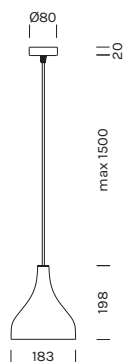

BLANCNOIR

Ferro
Fascio di luce verso il basso
per BI cavo bianco, per NE cavo nero

Iron
 Light beam: downward-projected
 for BI finish: white cable, for NE finish: black cable

2001

Potenza/ Power 1x 8W MAX

Alimentazione/ Supply 220-240Vac

Articolo Item	Finitura interno - esterno Internal - external finish		
2001	-BI	-BI	
	-BI	-NE	

2002

Potenza/ Power 1x 8W MAX

Alimentazione/ Supply 220-240Vac

Articolo Item	Finitura interno - esterno Internal - external finish		
2002	-BI	-BI	
	-BI	-NE	

Articolo Item	Finitura interno - esterno Internal - external finish			
2004	-BI		-BI	
	-BI		-NE	

Lampadine E27 / Light bulb E27

	Articolo Item	Attacco Socket	Potenza Power	Temp. colore Color temp.	IP	CRI	Lumen
Goccia Trasparente Drop-shaped transparent bulb	1A0095	E27 LED	8W	2700K	IP20	>80	1055 lm

Il codice prodotto si compone mettendo uno dopo l'altro, da sinistra a destra, i dati nelle colonne gialle, es: 1111M12-AA
The product code is created by putting in sequence the data under the yellow columns from left to right, e.g:1111M12-AA