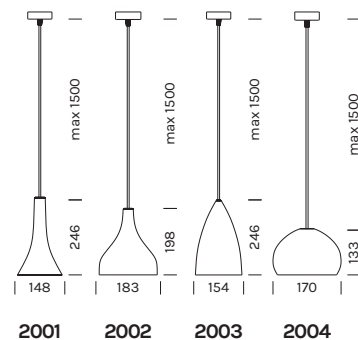

BLANCNOIR

Ferro
Fascio di luce verso il basso
per BI cavo bianco, per NE cavo nero

Iron
 Light beam: downward-projected
 for BI finish: white cable, for NE finish: black cable

2001

Potenza/ Power 1x 8W MAX

Articolo Item	Finitura interno - esterno Internal - external finish			
2004	-BI		-BI	
	-BI		-NE	

Lampadine E27 / Light bulb E27

	Articolo Item	Attacco Socket	Potenza Power	Temp. colore Color temp.	IP	CRI	Lumen
Goccia Trasparente Drop-shaped transparent bulb	1A0095	E27 LED	8W	2700K	IP20	>80	1055 lm