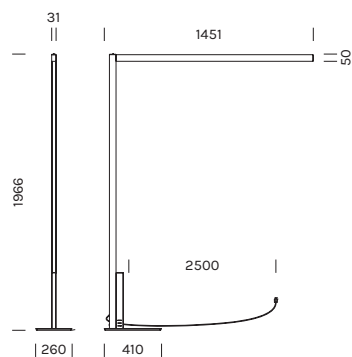

# CRANE

**Alluminio**  
**Fascio di luce verso l'alto e verso il basso**  
**Driver: incluso**  
**Colore cavo: nero**

Aluminum  
 Light beam: upward and downward-projected  
 Driver: included  
 Cable color: black

<b>6610</b>	<b>W 3000K</b>	<b>N 4000K</b>
<b>Potenza/ Power</b>	2x 39W	2x 39W
<b>Lumen</b>	2x 4732 lm	2x 4823 lm
<b>CRI</b>	>90	>90
<b>Alimentazione/ Supply</b>	220-240Vac	220-240Vac

Articolo Item	Temperatura Temperature	Finitura Finish	Dimmer
<b>6610</b>	<b>W N</b>	<b>-NA</b>	Dimmer DIMM   TOUCH