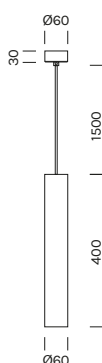

SOSPENSIONE / SUSPENSION

CYLINDER

Ferro
Fascio di luce verso il basso

Iron
Light beam: downward-projected

5077

Potenza/ Power 1x 6,5W MAX

Alimentazione/ Supply 220-240Vac

Articolo Item	Finitura Finish
5077	-BI 
	-NE 
	-RU 
	-BV 
	-CR 
	-OR 
	-RF 
	-TI 

Lampadine GU10 LED / Light bulb GU10 LED

Articolo Item	Attacco Socket	Potenza Power	Temp. colore Color temp.	Ottica Optic	IP	CRI	Lumen
1A0706	GU10 LED	6,5W	2700K	60°	IP20	>80	570 lm
1A0047	GU10 LED	6,5W	3000K	60°	IP20	>80	570 lm
1A0048	GU10 LED	6,5W	4000K	60°	IP20	>80	570 lm