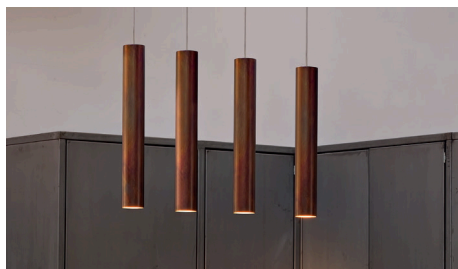

SOSPENSIONE / SUSPENSION

CYLINDER

Ferro
Fascio di luce verso il basso

Iron
Light beam: downward-projected

5077

Potenza/ Power 1x 6,5W MAX

Alimentazione/ Supply 220-240Vac

Articolo Item	Finitura Finish
5077	-BI 
	-NE 
	-RU 
	-BV 
	-CR 
	-OR 
	-RF 
	-TI 