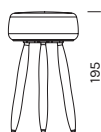

INDOOR

TAVOLO RICARICABILI / TABLE -WIRELESS

DRUM

Legno di pero, metallo
Fascio di luce diffuso verso il basso
Driver: incluso

Pearwood, metal
Light beam: diffused downward-projected
Driver: included

7711

Potenza/ Power	1x 2W
Lumen	1x 100% = 263 lm 50% = 118 lm 30% = 63 lm
CRI	>90
Alimentazione/ Supply	3,7Vdc - Li Poly 4400mAh