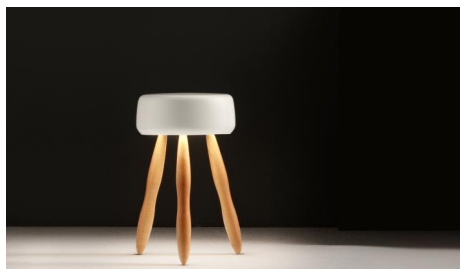

INDOOR

TAVOLO RICARICABILI / TABLE -WIRELESS

DRUM

Legno di pero, metallo
Fascio di luce diffuso verso il basso
Driver: incluso

Pearwood, metal
Light beam: diffused downward-projected
Driver: included

7711

Potenza/ Power	1x 2W
Lumen	1x 100% = 263 lm 50% = 118 lm 30% = 63 lm
CRI	>90
Alimentazione/ Supply	3,7Vdc - Li Poly 4400mAh