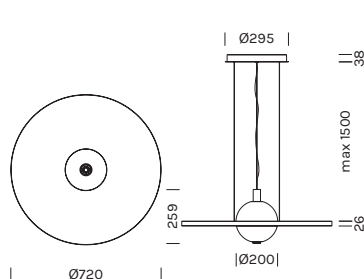

INDOOR

SOSPENSIONE / SUSPENSION

ECLIPSE NUANCE SILENCE

Ferro, vetro soffiato a bocca
Fascio di luce verso il basso
Driver: incluso
Colore cavo: nero

Iron, mouthblown glass
Light beam: downward-projected
Driver: included
Cable color: black

8110	M 2700K	W 3000K
Potenza/ Power	2x 4,3W	2x 4,3W
Lumen	2x 492 lm	2x 523 lm
CRI	>90	>90
Alimentazione/ Supply	220-240Vac	220-240Vac

Articolo Item	Temperatura Temperature	Finitura - Colore vetro Finish - Glass colour
8110	M W	-NO  -VAM 

Il codice prodotto si compone mettendo uno dopo l'altro, da sinistra a destra, i dati nelle colonne gialle, es: 1111M12-AA
The product code is created by putting in sequence the data under the yellow columns from left to right, e.g:1111M12-AA