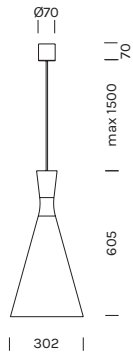

LONGUETTE

Alluminio
Fascio di luce verso il basso
Colore cavo: nero

Aluminum
 Light beam: downward-projected
 Cable color: black

2050

Potenza/ Power 1x 10W MAX

Alimentazione/ Supply 220-240Vac

Articolo Item	Finitura Finish
2050	-BV 
	-NO 
	-OR 

2051

Potenza/ Power 1x 10W MAX

Alimentazione/ Supply 220-240Vac

Articolo Item	Finitura Finish
2051	-BV 
	-NO 
	-OR 

2052

Potenza/ Power 1x 10W MAX

Alimentazione/ Supply 220-240Vac

Articolo Item	Finitura Finish
2052	-BV 
	-NO 
	-OR 

Lampadine E27 / Light bulb E27

Articolo Item	Attacco Socket	Potenza Power	Temp. colore Color temp.	IP	CRI	Lumen
Par30 Par30	E27 LED	10W	3000K	IP20	>80	940 lm