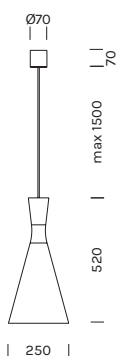

LONGUETTE

Alluminio
Fascio di luce verso il basso
Colore cavo: nero

Aluminum
 Light beam: downward-projected
 Cable color: black

2050

Potenza/ Power 1x 10W MAX

Alimentazione/ Supply 220-240Vac

Articolo Item	Finitura Finish
2050	-BV 
	-NO 
	-OR 

2051

Potenza/ Power 1x 10W MAX

Alimentazione/ Supply 220-240Vac

Articolo Item	Finitura Finish
2051	-BV 
	-NO 
	-OR 

2052

Potenza/ Power 1x 10W MAX

Alimentazione/ Supply 220-240Vac

Articolo Item	Finitura Finish
2052	-BV 
	-NO 
	-OR 