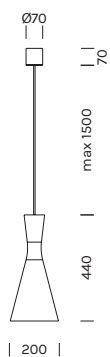

LONGUETTE

Alluminio
Fascio di luce verso il basso
Colore cavo: nero

Aluminum
 Light beam: downward-projected
 Cable color: black

2050

Potenza/ Power 1x 10W MAX

Alimentazione/ Supply 220-240Vac

Articolo Item	Finitura Finish
2050	-BV 
	-NO 
	-OR 

2051

Potenza/ Power 1x 10W MAX

Alimentazione/ Supply 220-240Vac

Articolo Item	Finitura Finish
2051	-BV 
	-NO 
	-OR 

2052

Potenza/ Power 1x 10W MAX

Alimentazione/ Supply 220-240Vac

Articolo Item	Finitura Finish
2052	-BV 
	-NO 
	-OR 