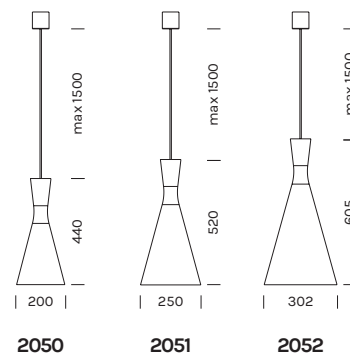

LONGUETTE

Alluminio
Fascio di luce verso il basso
Colore cavo: nero

Aluminum
 Light beam: downward-projected
 Cable color: black

2050

Potenza/ Power 1x 10W MAX

Alimentazione/ Supply 220-240Vac

Articolo Item	Finitura Finish
2050	-BV 
	-NO 
	-OR 

2051

Potenza/ Power 1x 10W MAX

Alimentazione/ Supply 220-240Vac

Articolo Item	Finitura Finish
2051	-BV 
	-NO 
	-OR 

2052

Potenza/ Power 1x 10W MAX

Alimentazione/ Supply 220-240Vac

Articolo Item	Finitura Finish
2052	-BV 
	-NO 
	-OR 

Lampadine E27 / Light bulb E27

Articolo Item	Attacco Socket	Potenza Power	Temp. colore Color temp.	IP	CRI	Lumen
Par30 Par30	E27 LED	10W	3000K	IP20	>80	940 lm