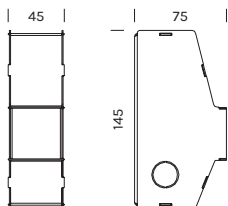

## 7280

**Potenza/ Power** 1x 1,5W MAX

**Alimentazione/ Supply** 12Vac/dc

Articolo Item	Finitura Finish
------------------	--------------------

**7280** **-BO** 

## Alimentatori 12V ac/dc in tensione / Constant voltage drivers 12Vdc

---

Articolo Item	Potenza Power	IP	Dimensioni Dimensions	N° art. alimentabili N° of items powerable	Dimmer
<b>1A0139</b>	6W-500mA	IP20	50x22x40	1-3	-
<b>1A0138</b>	50W MAX	IP20	117x20x32	4-5	-