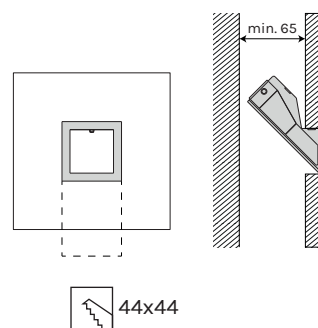

# MARKER

**Ferro**  
**Fascio di luce verso il basso**  
**Driver: escluso**

Iron  
 Light beam: downward-projected  
 Driver: excluded

## Alimentatori 12V ac/dc in tensione / Constant voltage drivers 12Vdc

---

Articolo Item	Potenza Power	IP	Dimensioni Dimensions	N° art. alimentabili N° of items powerable	Dimmer
<b>1A0139</b>	6W-500mA	IP20	50x22x40	1-3	-
<b>1A0138</b>	50W MAX	IP20	117x20x32	4-5	-