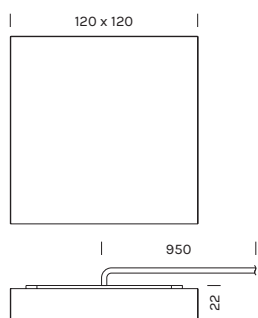

MARKIL

Alluminio
Fascio di luce verso il basso
Driver: escluso

Aluminum
 Light beam: downward-projected
 Driver: excluded

7250	W 3000K	N 4000K
Potenza/ Power	1x 2W	1x 2W
Lumen	1x 278 lm	1x 285 lm
CRI	>90	>90
Alimentazione/ Supply	24Vdc	24Vdc

Articolo Item	Temperatura Temperature	Finitura Finish
7250	W N	-AA -BA -AN -BI -RU

Alimentatori 24Vdc in tensione in remoto per uso interno / Remote constant voltage drivers 24Vdc for indoor use

Articolo Item	Potenza Power	IP	Dimensioni Dimensions	N° art. alimentabili N° of items powerable	Dimmer
1A0150	30W MAX	IP20	160x58x18	1-3	-