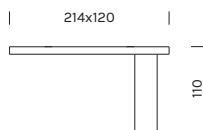

8918	M 2700K	W 3000K	N 4000K
Potenza/ Power	2x 16W	2x 16W	2x 16W
Lumen	2x 1405 lm	2x 1430 lm	2x 1485 lm
CRI	>90	>90	>90
Alimentazione/ Supply	220-240Vac	220-240Vac	220-240Vac

Articolo Item	Temperatura Temperature	Finitura Finish

8918	M	-NO
	W	
	N