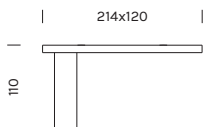

INDOOR

PARETE / WALL

PLORIT AP

Alluminio
Fascio di luce verso l'alto
Driver: escluso

Aluminum
 Light beam: upward-projected
 Driver: excluded

8917	M 2700K	W 3000K	N 4000K
Potenza/ Power	2x 16W	2x 16W	2x 16W
Lumen	2x 1405 lm	2x 1430 lm	2x 1485 lm
CRI	>90	>90	>90
Alimentazione/ Supply	220-240Vac	220-240Vac	220-240Vac

Articolo Item	Temperatura Temperature	Finitura Finish
------------------	----------------------------	--------------------

8917	M	-NO 
	W	
	N	

8918	M 2700K	W 3000K	N 4000K
Potenza/ Power	2x 16W	2x 16W	2x 16W
Lumen	2x 1405 lm	2x 1430 lm	2x 1485 lm
CRI	>90	>90	>90
Alimentazione/ Supply	220-240Vac	220-240Vac	220-240Vac

Articolo Item	Temperatura Temperature	Finitura Finish
------------------	----------------------------	--------------------

8918	M	-NO 
	W	
	N	

Il codice prodotto si compone mettendo uno dopo l'altro, da sinistra a destra, i dati nelle colonne gialle, es: 1111M12-AA
 The product code is created by putting in sequence the data under the yellow columns from left to right, e.g:1111M12-AA