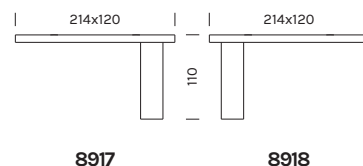

INDOOR

PARETE / WALL

PLORIT AP

Alluminio
Fascio di luce verso l'alto
Driver: escluso

Aluminum
 Light beam: upward-projected
 Driver: excluded

8917	M 2700K	W 3000K	N 4000K
Potenza/ Power	2x 16W	2x 16W	2x 16W
Lumen	2x 1405 lm	2x 1430 lm	2x 1485 lm
CRI	>90	>90	>90
Alimentazione/ Supply	220-240Vac	220-240Vac	220-240Vac

Articolo Item	Temperatura Temperature	Finitura Finish
------------------	----------------------------	--------------------

8917	M	-NO 
	W	
	N	

8918	M 2700K	W 3000K	N 4000K
Potenza/ Power	2x 16W	2x 16W	2x 16W
Lumen	2x 1405 lm	2x 1430 lm	2x 1485 lm
CRI	>90	>90	>90
Alimentazione/ Supply	220-240Vac	220-240Vac	220-240Vac

Articolo Item	Temperatura Temperature	Finitura Finish
------------------	----------------------------	--------------------

8918	M	-NO 
	W	
	N	

Il codice prodotto si compone mettendo uno dopo l'altro, da sinistra a destra, i dati nelle colonne gialle, es: 1111M12-AA
 The product code is created by putting in sequence the data under the yellow columns from left to right, e.g:1111M12-AA