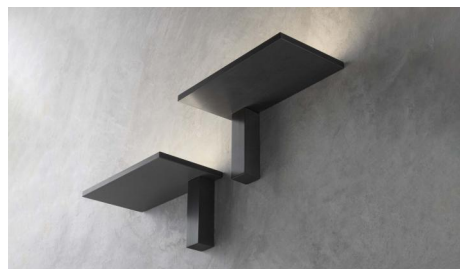

INDOOR

PARETE / WALL

PLORIT AP

Alluminio
Fascio di luce verso l'alto
Driver: escluso

Aluminum
 Light beam: upward-projected
 Driver: excluded

8917	M 2700K	W 3000K	N 4000K
Potenza/ Power	2x 16W	2x 16W	2x 16W
Lumen	2x 1405 lm	2x 1430 lm	2x 1485 lm
CRI	>90	>90	>90
Alimentazione/ Supply	220-240Vac	220-240Vac	220-240Vac