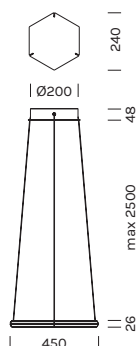

POLY ESAGONO

Alluminio
Fascio di luce verso l'alto e verso il basso
Driver: incluso

Aluminum
 Light beam: upward and downward-projected
 Driver: included

Cavi base esagonale / Cables to hexagonal canopy

9610	M 2700K	W 3000K	D 2700K/3300K
Potenza/ Power	2x 17,5W	2x 17,5W	2x 20W
Lumen	2x 2142 lm	2x 2142 lm	2x 1476 lm
CRI	97	97	>90
Dimensione/ Dimension	Ø 450	Ø 450	Ø 450
Alimentazione/ Supply	220-240Vac	220-240Vac	220-240Vac

Articolo Item	Temperatura Temperature	Finitura Finish	Dimmer Dimmer
9610	M	-BR	1-10V DALI PUSH
	W	-OR	1-10V DALI PUSH
9610	D	-BR	PUSH
		-OR	PUSH

Cavi base esagonale / Cables to hexagonal canopy

9611	M 2700K	W 3000K	D 2700K/3300K
Potenza/ Power	2x 26W	2x 26W	2x 31W
Lumen	2x 3213 lm	2x 3213 lm	2x 2214 lm
CRI	97	97	>90
Dimensione/ Dimension	Ø 650	Ø 650	Ø 650
Alimentazione/ Supply	220-240Vac	220-240Vac	220-240Vac

Articolo Item	Temperatura Temperature	Finitura Finish	Dimmer Dimmer
9611	M	-BR	1-10V DALI PUSH
	W	-OR	1-10V DALI PUSH
9611	D	-BR	PUSH
		-OR	PUSH

Cavi base esagonale / Cables to hexagonal canopy

9612	M 2700K	W 3000K	D 2700K/3300K
Potenza/ Power	2x 34,5W	2x 34,5W	2x 41W
Lumen	2x 4284 lm	2x 4284 lm	2x 2952 lm
CRI	97	97	>90
Dimensione/ Dimension	Ø 850	Ø 850	Ø 850
Alimentazione/ Supply	220-240Vac	220-240Vac	220-240Vac

Cavi base esagonale / Cables to hexagonal canopy

9618	W 3000K	M 2700K	D 2700K/3300K
Potenza/ Power	2x 65W	2x 65W	2x 76W
Lumen	2x 8033 lm	2x 8033 lm	2x 5535 lm
CRI	97	97	>90
Dimensione/ Dimension	Ø 1550	Ø 1550	Ø 1550
Alimentazione/ Supply	220-240Vac	220-240Vac	220-240Vac