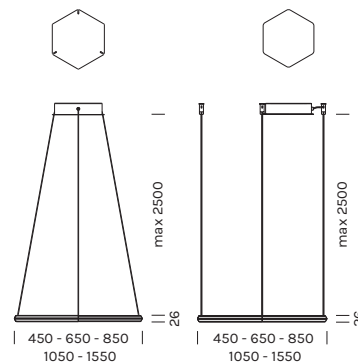

POLY ESAGONO

Alluminio
Fascio di luce verso l'alto e verso il basso
Driver: incluso

Aluminum
 Light beam: upward and downward-projected
 Driver: included

Cavi base esagonale / Cables to hexagonal canopy

9610	M 2700K	W 3000K	D 2700K/3300K
Potenza/ Power	2x 17,5W	2x 17,5W	2x 20W
Lumen	2x 2142 lm	2x 2142 lm	2x 1476 lm
CRI	97	97	>90
Dimensione/ Dimension	Ø 450	Ø 450	Ø 450
Alimentazione/ Supply	220-240Vac	220-240Vac	220-240Vac

Articolo Item	Temperatura Temperature	Finitura Finish	Dimmer Dimmer
9610	M	-BR	1-10V DALI PUSH
	W	-OR	1-10V DALI PUSH
9610	D	-BR	PUSH
		-OR	PUSH

Cavi base esagonale / Cables to hexagonal canopy

9611	M 2700K	W 3000K	D 2700K/3300K
Potenza/ Power	2x 26W	2x 26W	2x 31W
Lumen	2x 3213 lm	2x 3213 lm	2x 2214 lm
CRI	97	97	>90
Dimensione/ Dimension	Ø 650	Ø 650	Ø 650
Alimentazione/ Supply	220-240Vac	220-240Vac	220-240Vac

Articolo Item	Temperatura Temperature	Finitura Finish	Dimmer Dimmer
9611	M	-BR	1-10V DALI PUSH
	W	-OR	1-10V DALI PUSH
9611	D	-BR	PUSH
		-OR	PUSH

Cavi base esagonale / Cables to hexagonal canopy

9612	M 2700K	W 3000K	D 2700K/3300K
Potenza/ Power	2x 34,5W	2x 34,5W	2x 41W
Lumen	2x 4284 lm	2x 4284 lm	2x 2952 lm
CRI	97	97	>90
Dimensione/ Dimension	Ø 850	Ø 850	Ø 850
Alimentazione/ Supply	220-240Vac	220-240Vac	220-240Vac

Cavi base esagonale / Cables to hexagonal canopy

9618	W 3000K	M 2700K	D 2700K/3300K
Potenza/ Power	2x 65W	2x 65W	2x 76W
Lumen	2x 8033 lm	2x 8033 lm	2x 5535 lm
CRI	97	97	>90
Dimensione/ Dimension	Ø 1550	Ø 1550	Ø 1550
Alimentazione/ Supply	220-240Vac	220-240Vac	220-240Vac