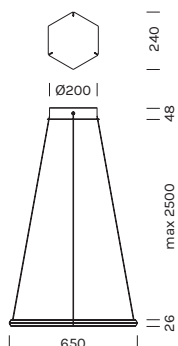

POLY ESAGONO

Alluminio
Fascio di luce verso l'alto e verso il basso
Driver: incluso

Aluminum
 Light beam: upward and downward-projected
 Driver: included

Cavi base esagonale / Cables to hexagonal canopy

9610	M 2700K	W 3000K	D 2700K/3300K
Potenza/ Power	2x 17,5W	2x 17,5W	2x 20W
Lumen	2x 2142 lm	2x 2142 lm	2x 1476 lm
CRI	97	97	>90
Dimensione/ Dimension	Ø 450	Ø 450	Ø 450
Alimentazione/ Supply	220-240Vac	220-240Vac	220-240Vac

Articolo Item	Temperatura Temperature	Finitura Finish	Dimmer Dimmer
9610	M	-BR	1-10V DALI PUSH
	W	-OR	1-10V DALI PUSH
9610	D	-BR	PUSH
		-OR	PUSH

Cavi base esagonale / Cables to hexagonal canopy

9611	M 2700K	W 3000K	D 2700K/3300K
Potenza/ Power	2x 26W	2x 26W	2x 31W
Lumen	2x 3213 lm	2x 3213 lm	2x 2214 lm
CRI	97	97	>90
Dimensione/ Dimension	Ø 650	Ø 650	Ø 650
Alimentazione/ Supply	220-240Vac	220-240Vac	220-240Vac

Articolo Item	Temperatura Temperature	Finitura Finish	Dimmer Dimmer
9611	M	-BR	1-10V DALI PUSH
	W	-OR	1-10V DALI PUSH
9611	D	-BR	PUSH
		-OR	PUSH

Cavi base esagonale / Cables to hexagonal canopy

9612	M 2700K	W 3000K	D 2700K/3300K
Potenza/ Power	2x 34,5W	2x 34,5W	2x 41W
Lumen	2x 4284 lm	2x 4284 lm	2x 2952 lm
CRI	97	97	>90
Dimensione/ Dimension	Ø 850	Ø 850	Ø 850
Alimentazione/ Supply	220-240Vac	220-240Vac	220-240Vac

Cavi base esagonale / Cables to hexagonal canopy

9618	W 3000K	M 2700K	D 2700K/3300K
Potenza/ Power	2x 65W	2x 65W	2x 76W
Lumen	2x 8033 lm	2x 8033 lm	2x 5535 lm
CRI	97	97	>90
Dimensione/ Dimension	Ø 1550	Ø 1550	Ø 1550
Alimentazione/ Supply	220-240Vac	220-240Vac	220-240Vac