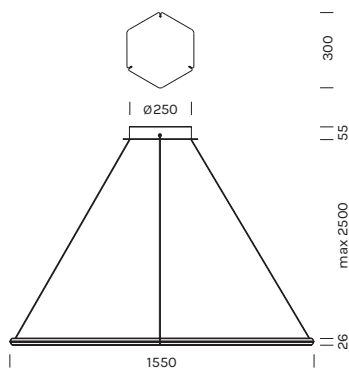

Articolo Item	Temperatura Temperature	Finitura Finish	Dimmer Dimmer
9610	M	-BR	1-10V DALI PUSH
	W	-OR	1-10V DALI PUSH
9610	D	-BR	PUSH
		-OR	PUSH

Cavi base esagonale / Cables to hexagonal canopy

9611	M 2700K	W 3000K	D 2700K/3300K
Potenza/ Power	2x 26W	2x 26W	2x 31W
Lumen	2x 3213 lm	2x 3213 lm	2x 2214 lm
CRI	97	97	>90
Dimensione/ Dimension	Ø 650	Ø 650	Ø 650
Alimentazione/ Supply	220-240Vac	220-240Vac	220-240Vac

Articolo Item	Temperatura Temperature	Finitura Finish	Dimmer Dimmer
9611	M	-BR	1-10V DALI PUSH
	W	-OR	1-10V DALI PUSH
9611	D	-BR	PUSH
		-OR	PUSH

Cavi base esagonale / Cables to hexagonal canopy

9612	M 2700K	W 3000K	D 2700K/3300K
Potenza/ Power	2x 34,5W	2x 34,5W	2x 41W
Lumen	2x 4284 lm	2x 4284 lm	2x 2952 lm
CRI	97	97	>90
Dimensione/ Dimension	Ø 850	Ø 850	Ø 850
Alimentazione/ Supply	220-240Vac	220-240Vac	220-240Vac

Articolo Item	Temperatura Temperature	Finitura Finish	Dimmer Dimmer
9612	M	-BR 	1-10V DALI PUSH
	W	-OR 	1-10V DALI PUSH
9612	D	-BR 	PUSH
		-OR 	PUSH

Cavi base esagonale / Cables to hexagonal canopy

9617	M 2700K	W 3000K	D 2700K/3300K
Potenza/ Power	2x 43W	2x 43W	2x 51W
Lumen	2x 5355 lm	2x 5355 lm	2x 3690 lm
CRI	97	97	>90
Dimensione/ Dimension	Ø 1050	Ø 1050	Ø 1050
Alimentazione/ Supply	220-240Vac	220-240Vac	220-240Vac

Cavi base esagonale / Cables to hexagonal canopy

9618	W 3000K	M 2700K	D 2700K/3300K
Potenza/ Power	2x 65W	2x 65W	2x 76W
Lumen	2x 8033 lm	2x 8033 lm	2x 5535 lm
CRI	97	97	>90
Dimensione/ Dimension	Ø 1550	Ø 1550	Ø 1550
Alimentazione/ Supply	220-240Vac	220-240Vac	220-240Vac