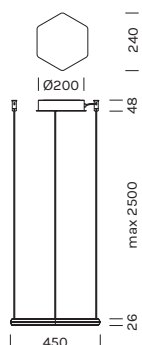

Cavi soffitto / Cables straight to ceiling

9620	M 2700K	W 3000K	D 2700K/3300K
Potenza/ Power	2x 17,5W	2x 17,5W	2x 20W
Lumen	2x 2142 lm	2x 2142 lm	2x 1476 lm
CRI	97	97	>90
Dimensione/ Dimension	Ø 450	Ø 450	Ø 450
Alimentazione/ Supply	220-240Vac	220-240Vac	220-240Vac