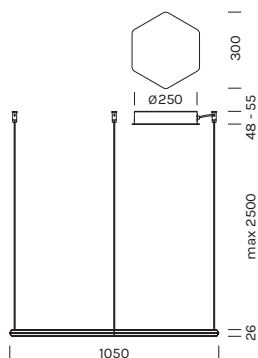

Articolo Item	Temperatura Temperature	Finitura Finish	Dimmer Dimmer
9610	M	-BR	1-10V DALI PUSH
	W	-OR	1-10V DALI PUSH
9610	D	-BR	PUSH
		-OR	PUSH

Cavi base esagonale / Cables to hexagonal canopy

9611	M 2700K	W 3000K	D 2700K/3300K
Potenza/ Power	2x 26W	2x 26W	2x 31W
Lumen	2x 3213 lm	2x 3213 lm	2x 2214 lm
CRI	97	97	>90
Dimensione/ Dimension	Ø 650	Ø 650	Ø 650
Alimentazione/ Supply	220-240Vac	220-240Vac	220-240Vac

Cavi base esagonale / Cables to hexagonal canopy

9618	W 3000K	M 2700K	D 2700K/3300K
Potenza/ Power	2x 65W	2x 65W	2x 76W
Lumen	2x 8033 lm	2x 8033 lm	2x 5535 lm
CRI	97	97	>90
Dimensione/ Dimension	Ø 1550	Ø 1550	Ø 1550
Alimentazione/ Supply	220-240Vac	220-240Vac	220-240Vac

Cavi soffitto / Cables staight to ceiling

9622	M 2700K	W 3000K	D 2700K/3300K
Potenza/ Power	2x 34,5W	2x 34,5W	2x 41W
Lumen	2x 4284 lm	2x 4284 lm	2x 2952 lm
CRI	97	97	>90
Dimensione/ Dimension	Ø 850	Ø 850	Ø 850
Alimentazione/ Supply	220-240Vac	220-240Vac	220-240Vac

Articolo Item	Temperatura Temperature	Finitura Finish	Dimmer Dimmer
9622	M	-BR 	1-10V DALI PUSH
	W	-OR 	1-10V DALI PUSH
9622	D	-BR 	PUSH
		-OR 	PUSH

Cavi soffitto / Cables staight to ceiling

9627	M 2700K	W 3000K	D 2700K/3300K
Potenza/ Power	2x 43W	2x 43W	2x 51W
Lumen	2x 5355 lm	2x 5355 lm	2x 3690 lm
CRI	97	97	>90
Dimensione/ Dimension	Ø 1050	Ø 1050	Ø 1050
Alimentazione/ Supply	220-240Vac	220-240Vac	220-240Vac