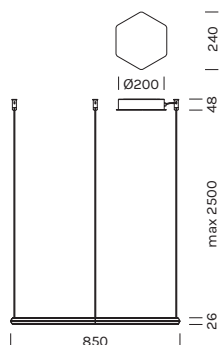

Cavi base esagonale / Cables to hexagonal canopy

9618	W 3000K	M 2700K	D 2700K/3300K
Potenza/ Power	2x 65W	2x 65W	2x 76W
Lumen	2x 8033 lm	2x 8033 lm	2x 5535 lm
CRI	97	97	>90
Dimensione/ Dimension	Ø 1550	Ø 1550	Ø 1550
Alimentazione/ Supply	220-240Vac	220-240Vac	220-240Vac

Articolo Item	Temperatura Temperature	Finitura Finish	Dimmer
9618	W	-BR 	1-10V DALI PUSH
	M	-OR 	1-10V DALI PUSH
9618	D	-BR 	PUSH
		-OR 	PUSH

Cavi base esagonale / Cables to hexagonal canopy

9613	M 2700K	W 3000K
Potenza/ Power	2x 17,5W 2x 26W 2x 34,5W	2x 17,5W 2x 26W 2x 34,5W
Lumen	2x 2142 lm 2x 3213 lm 2x 4284 lm	2x 2142 lm 2x 3213 lm 2x 4284 lm
CRI	97 97 97	97 97 97
Dimensione/ Dimension	Ø 450 650 850	Ø 450 650 850
Alimentazione/ Supply	220-240Vac	220-240Vac

Articolo Item	Temperatura Temperature	Finitura Finish	Dimmer Dimmer
9620	M	-BR 	1-10V DALI PUSH
	W	-OR 	1-10V DALI PUSH
9620	D	-BR 	PUSH
		-OR 	PUSH

Cavi soffitto / Cables straight to ceiling

9621	M 2700K	W 3000K	D 2700K/3300K
Potenza/ Power	2x 26W	2x 26W	2x 31W
Lumen	2x 3213 lm	2x 3213 lm	2x 2214 lm
CRI	97	97	>90
Dimensione/ Dimension	Ø 650	Ø 650	Ø 650
Alimentazione/ Supply	220-240Vac	220-240Vac	220-240Vac

Cavi soffitto / Cables staight to ceiling

9622	M 2700K	W 3000K	D 2700K/3300K
Potenza/ Power	2x 34,5W	2x 34,5W	2x 41W
Lumen	2x 4284 lm	2x 4284 lm	2x 2952 lm
CRI	97	97	>90
Dimensione/ Dimension	Ø 850	Ø 850	Ø 850
Alimentazione/ Supply	220-240Vac	220-240Vac	220-240Vac