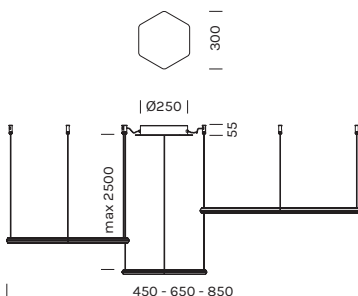

Cavi soffitto / Cables staight to ceiling

9622	M 2700K	W 3000K	D 2700K/3300K
Potenza/ Power	2x 34,5W	2x 34,5W	2x 41W
Lumen	2x 4284 lm	2x 4284 lm	2x 2952 lm
CRI	97	97	>90
Dimensione/ Dimension	Ø 850	Ø 850	Ø 850
Alimentazione/ Supply	220-240Vac	220-240Vac	220-240Vac

Articolo Item	Temperatura Temperature	Finitura Finish	Dimmer Dimmer
9622	M	-BR 	1-10V DALI PUSH
	W	-OR 	1-10V DALI PUSH
9622	D	-BR 	PUSH
		-OR 	PUSH

Cavi soffitto / Cables staight to ceiling

9627	M 2700K	W 3000K	D 2700K/3300K
Potenza/ Power	2x 43W	2x 43W	2x 51W
Lumen	2x 5355 lm	2x 5355 lm	2x 3690 lm
CRI	97	97	>90
Dimensione/ Dimension	Ø 1050	Ø 1050	Ø 1050
Alimentazione/ Supply	220-240Vac	220-240Vac	220-240Vac

Articolo Item	Temperatura Temperature	Finitura Finish	Dimmer Dimmer
9627	M	-BR 	1-10V DALI PUSH
	W	-OR 	1-10V DALI PUSH
9627	D	-BR 	PUSH
		-OR 	PUSH

Cavi soffitto / Cables staight to ceiling

9628	M 2700K	W 3000K	D 2700K/3300K
Potenza/ Power	2x 65W	2x 65W	2x 76W
Lumen	2x 8033 lm	2x 8033 lm	2x 5535 lm
CRI	97	97	>90
Dimensione/ Dimension	Ø 1550	Ø 1550	Ø 1550
Alimentazione/ Supply	220-240Vac	220-240Vac	220-240Vac

Articolo Item	Temperatura Temperature	Finitura Finish	Dimmer
9628	M	-BR 	Dimmer 1-10V DALI PUSH
	W	-OR 	1-10V DALI PUSH
9628	D	-BR 	PUSH
		-OR 	PUSH

Cavi soffitto / Cables staight to ceiling

9623	M 2700K	W 3000K
Potenza/ Power	2x 17,5W 2x 26W 2x 34,5W	2x 17,5W 2x 26W 2x 34,5W
Lumen	2x 2142 lm 2x 3213 lm 2x 4284 lm	2x 2142 lm 2x 3213 lm 2x 4284 lm
CRI	97 97 97	97 97 97
Dimensione/ Dimension	Ø 450 650 850	Ø 450 650 850
Alimentazione/ Supply	220-240Vac	220-240Vac