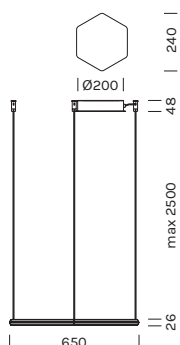

Cavi base esagonale / Cables to hexagonal canopy

9618	W 3000K	M 2700K	D 2700K/3300K
Potenza/ Power	2x 65W	2x 65W	2x 76W
Lumen	2x 8033 lm	2x 8033 lm	2x 5535 lm
CRI	97	97	>90
Dimensione/ Dimension	Ø 1550	Ø 1550	Ø 1550
Alimentazione/ Supply	220-240Vac	220-240Vac	220-240Vac

Articolo Item	Temperatura Temperature	Finitura Finish	Dimmer
9618	W	-BR 	1-10V DALI PUSH
	M	-OR 	1-10V DALI PUSH
9618	D	-BR 	PUSH
		-OR 	PUSH

Cavi base esagonale / Cables to hexagonal canopy

9613	M 2700K	W 3000K
Potenza/ Power	2x 17,5W 2x 26W 2x 34,5W	2x 17,5W 2x 26W 2x 34,5W
Lumen	2x 2142 lm 2x 3213 lm 2x 4284 lm	2x 2142 lm 2x 3213 lm 2x 4284 lm
CRI	97 97 97	97 97 97
Dimensione/ Dimension	Ø 450 650 850	Ø 450 650 850
Alimentazione/ Supply	220-240Vac	220-240Vac

Articolo Item	Temperatura Temperature	Finitura Finish	Dimmer
9613	M	-BR 	1-10V DALI PUSH
	W	-OR 	1-10V DALI PUSH

Cavi soffitto / Cables straight to ceiling

9620	M 2700K	W 3000K	D 2700K/3300K
Potenza/ Power	2x 17,5W	2x 17,5W	2x 20W
Lumen	2x 2142 lm	2x 2142 lm	2x 1476 lm
CRI	97	97	>90
Dimensione/ Dimension	Ø 450	Ø 450	Ø 450
Alimentazione/ Supply	220-240Vac	220-240Vac	220-240Vac

Articolo Item	Temperatura Temperature	Finitura Finish	Dimmer Dimmer
9620	M	-BR 	1-10V DALI PUSH
	W	-OR 	1-10V DALI PUSH
9620	D	-BR 	PUSH
		-OR 	PUSH

Cavi soffitto / Cables straight to ceiling

9621	M 2700K	W 3000K	D 2700K/3300K
Potenza/ Power	2x 26W	2x 26W	2x 31W
Lumen	2x 3213 lm	2x 3213 lm	2x 2214 lm
CRI	97	97	>90
Dimensione/ Dimension	Ø 650	Ø 650	Ø 650
Alimentazione/ Supply	220-240Vac	220-240Vac	220-240Vac