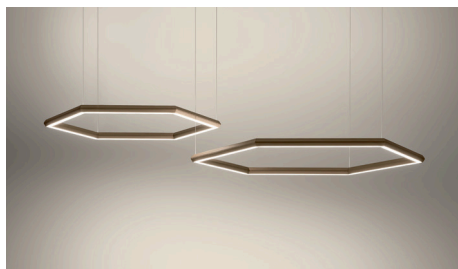

POLY ESAGONO

Alluminio
Fascio di luce verso l'alto e verso il basso
Driver: incluso

Aluminum
 Light beam: upward and downward-projected
 Driver: included

Cavi base esagonale / Cables to hexagonal canopy

9610	M 2700K	W 3000K	D 2700K/3300K
Potenza/ Power	2x 17,5W	2x 17,5W	2x 20W
Lumen	2x 2142 lm	2x 2142 lm	2x 1476 lm
CRI	97	97	>90
Dimensione/ Dimension	Ø 450	Ø 450	Ø 450
Alimentazione/ Supply	220-240Vac	220-240Vac	220-240Vac

Articolo Item	Temperatura Temperature	Finitura Finish	Dimmer Dimmer
9610	M	-BR	1-10V DALI PUSH
	W	-OR	1-10V DALI PUSH
9610	D	-BR	PUSH
		-OR	PUSH

Cavi base esagonale / Cables to hexagonal canopy

9611	M 2700K	W 3000K	D 2700K/3300K
Potenza/ Power	2x 26W	2x 26W	2x 31W
Lumen	2x 3213 lm	2x 3213 lm	2x 2214 lm
CRI	97	97	>90
Dimensione/ Dimension	Ø 650	Ø 650	Ø 650
Alimentazione/ Supply	220-240Vac	220-240Vac	220-240Vac

Articolo Item	Temperatura Temperature	Finitura Finish	Dimmer Dimmer
9611	M	-BR	1-10V DALI PUSH
	W	-OR	1-10V DALI PUSH
9611	D	-BR	PUSH
		-OR	PUSH

Cavi base esagonale / Cables to hexagonal canopy

9612	M 2700K	W 3000K	D 2700K/3300K
Potenza/ Power	2x 34,5W	2x 34,5W	2x 41W
Lumen	2x 4284 lm	2x 4284 lm	2x 2952 lm
CRI	97	97	>90
Dimensione/ Dimension	Ø 850	Ø 850	Ø 850
Alimentazione/ Supply	220-240Vac	220-240Vac	220-240Vac