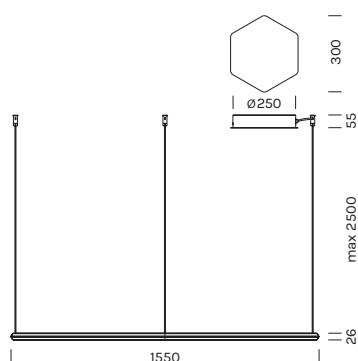

Cavi base esagonale / Cables to hexagonal canopy

9618	W 3000K	M 2700K	D 2700K/3300K
Potenza/ Power	2x 65W	2x 65W	2x 76W
Lumen	2x 8033 lm	2x 8033 lm	2x 5535 lm
CRI	97	97	>90
Dimensione/ Dimension	Ø 1550	Ø 1550	Ø 1550
Alimentazione/ Supply	220-240Vac	220-240Vac	220-240Vac

Cavi soffitto / Cables staight to ceiling

9622	M 2700K	W 3000K	D 2700K/3300K
Potenza/ Power	2x 34,5W	2x 34,5W	2x 41W
Lumen	2x 4284 lm	2x 4284 lm	2x 2952 lm
CRI	97	97	>90
Dimensione/ Dimension	Ø 850	Ø 850	Ø 850
Alimentazione/ Supply	220-240Vac	220-240Vac	220-240Vac

Articolo Item	Temperatura Temperature	Finitura Finish	Dimmer Dimmer
9622	M	-BR 	1-10V DALI PUSH
	W	-OR 	1-10V DALI PUSH
9622	D	-BR 	PUSH
		-OR 	PUSH

Cavi soffitto / Cables staight to ceiling

9627	M 2700K	W 3000K	D 2700K/3300K
Potenza/ Power	2x 43W	2x 43W	2x 51W
Lumen	2x 5355 lm	2x 5355 lm	2x 3690 lm
CRI	97	97	>90
Dimensione/ Dimension	Ø 1050	Ø 1050	Ø 1050
Alimentazione/ Supply	220-240Vac	220-240Vac	220-240Vac

Articolo Item	Temperatura Temperature	Finitura Finish	Dimmer Dimmer
9627	M	-BR 	1-10V DALI PUSH
	W	-OR 	1-10V DALI PUSH
9627	D	-BR 	PUSH
		-OR 	PUSH

Cavi soffitto / Cables staight to ceiling

9628	M 2700K	W 3000K	D 2700K/3300K
Potenza/ Power	2x 65W	2x 65W	2x 76W
Lumen	2x 8033 lm	2x 8033 lm	2x 5535 lm
CRI	97	97	>90
Dimensione/ Dimension	Ø 1550	Ø 1550	Ø 1550
Alimentazione/ Supply	220-240Vac	220-240Vac	220-240Vac