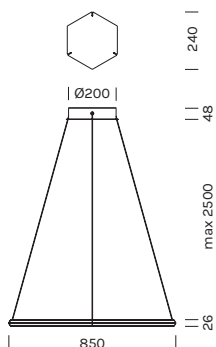

POLY ESAGONO

Alluminio
Fascio di luce verso l'alto e verso il basso
Driver: incluso

Aluminum
 Light beam: upward and downward-projected
 Driver: included

Cavi base esagonale / Cables to hexagonal canopy

9610	M 2700K	W 3000K	D 2700K/3300K
Potenza/ Power	2x 17,5W	2x 17,5W	2x 20W
Lumen	2x 2142 lm	2x 2142 lm	2x 1476 lm
CRI	97	97	>90
Dimensione/ Dimension	Ø 450	Ø 450	Ø 450
Alimentazione/ Supply	220-240Vac	220-240Vac	220-240Vac

Articolo Item	Temperatura Temperature	Finitura Finish	Dimmer Dimmer
9610	M	-BR	1-10V DALI PUSH
	W	-OR	1-10V DALI PUSH
9610	D	-BR	PUSH
		-OR	PUSH

Cavi base esagonale / Cables to hexagonal canopy

9611	M 2700K	W 3000K	D 2700K/3300K
Potenza/ Power	2x 26W	2x 26W	2x 31W
Lumen	2x 3213 lm	2x 3213 lm	2x 2214 lm
CRI	97	97	>90
Dimensione/ Dimension	Ø 650	Ø 650	Ø 650
Alimentazione/ Supply	220-240Vac	220-240Vac	220-240Vac

Articolo Item	Temperatura Temperature	Finitura Finish	Dimmer Dimmer
9611	M	-BR	1-10V DALI PUSH
	W	-OR	1-10V DALI PUSH
9611	D	-BR	PUSH
		-OR	PUSH

Cavi base esagonale / Cables to hexagonal canopy

9612	M 2700K	W 3000K	D 2700K/3300K
Potenza/ Power	2x 34,5W	2x 34,5W	2x 41W
Lumen	2x 4284 lm	2x 4284 lm	2x 2952 lm
CRI	97	97	>90
Dimensione/ Dimension	Ø 850	Ø 850	Ø 850
Alimentazione/ Supply	220-240Vac	220-240Vac	220-240Vac

Cavi base esagonale / Cables to hexagonal canopy

9618	W 3000K	M 2700K	D 2700K/3300K
Potenza/ Power	2x 65W	2x 65W	2x 76W
Lumen	2x 8033 lm	2x 8033 lm	2x 5535 lm
CRI	97	97	>90
Dimensione/ Dimension	Ø 1550	Ø 1550	Ø 1550
Alimentazione/ Supply	220-240Vac	220-240Vac	220-240Vac