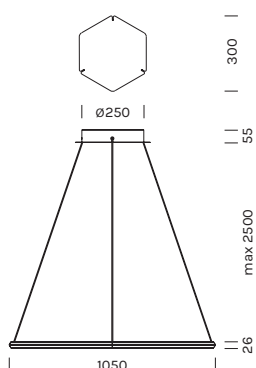

Cavi base esagonale / Cables to hexagonal canopy

9617	M 2700K	W 3000K	D 2700K/3300K
Potenza/ Power	2x 43W	2x 43W	2x 51W
Lumen	2x 5355 lm	2x 5355 lm	2x 3690 lm
CRI	97	97	>90
Dimensione/ Dimension	Ø 1050	Ø 1050	Ø 1050
Alimentazione/ Supply	220-240Vac	220-240Vac	220-240Vac