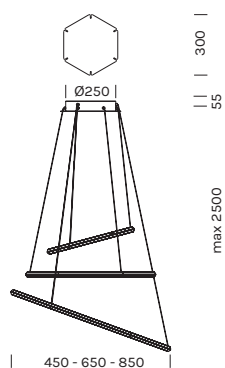

Articolo Item	Temperatura Temperature	Finitura Finish	Dimmer Dimmer
9610	M	-BR	1-10V DALI PUSH
	W	-OR	1-10V DALI PUSH
9610	D	-BR	PUSH
		-OR	PUSH

Cavi base esagonale / Cables to hexagonal canopy

9611	M 2700K	W 3000K	D 2700K/3300K
Potenza/ Power	2x 26W	2x 26W	2x 31W
Lumen	2x 3213 lm	2x 3213 lm	2x 2214 lm
CRI	97	97	>90
Dimensione/ Dimension	Ø 650	Ø 650	Ø 650
Alimentazione/ Supply	220-240Vac	220-240Vac	220-240Vac

Articolo Item	Temperatura Temperature	Finitura Finish	Dimmer Dimmer
9612	M	-BR 	1-10V DALI PUSH
	W	-OR 	1-10V DALI PUSH
9612	D	-BR 	PUSH
		-OR 	PUSH

Cavi base esagonale / Cables to hexagonal canopy

9617	M 2700K	W 3000K	D 2700K/3300K
Potenza/ Power	2x 43W	2x 43W	2x 51W
Lumen	2x 5355 lm	2x 5355 lm	2x 3690 lm
CRI	97	97	>90
Dimensione/ Dimension	Ø 1050	Ø 1050	Ø 1050
Alimentazione/ Supply	220-240Vac	220-240Vac	220-240Vac

Cavi base esagonale / Cables to hexagonal canopy

9618	W 3000K	M 2700K	D 2700K/3300K
Potenza/ Power	2x 65W	2x 65W	2x 76W
Lumen	2x 8033 lm	2x 8033 lm	2x 5535 lm
CRI	97	97	>90
Dimensione/ Dimension	Ø 1550	Ø 1550	Ø 1550
Alimentazione/ Supply	220-240Vac	220-240Vac	220-240Vac

Articolo Item	Temperatura Temperature	Finitura Finish	Dimmer
9618	W	-BR 	1-10V DALI PUSH
	M	-OR 	1-10V DALI PUSH
9618	D	-BR 	PUSH
		-OR 	PUSH

Cavi base esagonale / Cables to hexagonal canopy

9613	M 2700K	W 3000K
Potenza/ Power	2x 17,5W 2x 26W 2x 34,5W	2x 17,5W 2x 26W 2x 34,5W
Lumen	2x 2142 lm 2x 3213 lm 2x 4284 lm	2x 2142 lm 2x 3213 lm 2x 4284 lm
CRI	97 97 97	97 97 97
Dimensione/ Dimension	Ø 450 650 850	Ø 450 650 850
Alimentazione/ Supply	220-240Vac	220-240Vac