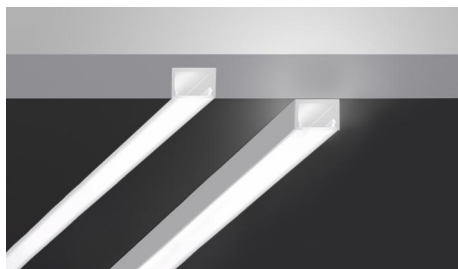

**PROFIL 10**

**Alluminio**  
**Fascio di luce verso il basso**  
**Driver: escluso**  
**Lunghezza max. 3mt**

Aluminum  
 Light beam: downward-projected  
 Driver: excluded  
 Max length 3mt

<b>1014</b>	<b>M 2700K</b>	<b>W 3000K</b>	<b>N 4000K</b>
<b>Potenza/ Power</b>	1x 14,4W/mt	1x 14,4W/mt	1x 14,4W/mt
<b>Lumen</b>	1x 1580 lm/mt	1x 1660 lm/mt	1x 1745 lm/mt
<b>CRI</b>	97	97	97
<b>Alimentazione/ Supply</b>	24Vdc	24Vdc	24Vdc

Articolo Item	Temperatura Temperature	IP IP	Finitura Finish
<b>1014</b>	<b>M W N</b>	<b>20</b>	<b>-AA</b> 
<b>1014</b>	<b>M W N</b>	<b>54</b>	<b>-AA</b> 

**Accessori / Accessories**

rilevatore di presenza

presence sensor

interruttore touch

Touch switch

Articolo  
Item**RIV****TOUCH****Tappi / Cups**

2 tappi chiusi + viti

N° 2 end cups + screws

Articolo  
Item**1000-T**Finitura  
Finish**-AA** 