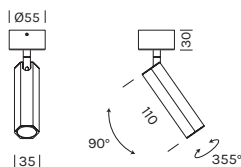

SOFFITTO / CEILING

**SHINE SPOT**

**Ottone**  
**Fascio di luce orientabile**  
**Driver: escluso**

Brass  
 Light beam: adjustable  
 Driver: excluded

<b>9351</b>	<b>M 2700K</b>	<b>W 3000K</b>	<b>N 4000K</b>
<b>Potenza/ Power</b>	1x 5,8W	1x 5,8W	1x 5,8W
<b>Lumen</b>	1x 445 lm	1x 480 lm	1x 515 lm
<b>CRI</b>	>90	>90	>90
<b>Alimentazione/ Supply</b>	24Vdc	24Vdc	24Vdc

Articolo Item	Temperatura Temperature	°Optica °Optic	Finitura Finish
<b>9351</b>	<b>M</b>	<b>15</b>	<b>-BO</b> 
	<b>W</b>	<b>36</b>	<b>-BV</b> 
	<b>N</b>		<b>-NO</b> 
			<b>-OR</b> 
			<b>-OS</b> 
			<b>-TI</b> 

**Alimentatori 24Vdc in tensione in remoto / Remote constant voltage drivers 24Vdc**

Articolo Item	Potenza Power	IP	Dimensioni Dimensions	N° art. alimentabili N° of items powerable	Dimmer
<b>1A0150</b>	30W MAX	IP20	160x58x18	1-2	-
<b>1A0151</b>	50W MAX	IP20	160x58x18	1-4	-
<b>1A0152</b>	75W MAX	IP20	160x58x18	1-6	-
<b>1A0145</b>	100W MAX	IP67	190x52x33	1-9	-
<b>1A0153</b>	150W MAX	IP20	240x60x49	1-13	-

**Centraline dimmerabili in remoto / Remote dimmable controllers**

Articolo Item	Potenza Power	IP	Dimensioni Dimensions	Dimmer
<b>1A0837</b>	144W MAX	IP20	132x22x19	1-10V   DALI   PUSH
<b>1A0838</b>	288W MAX	IP20	150x38x25	0-10V   1-10V   DALI   PUSH
<b>1A0172</b>	240W MAX	IP20	57x43x19	CASAMBI   PUSH