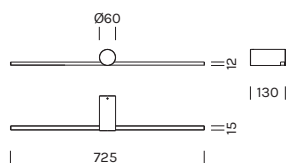

PARETE / WALL

SLIGHT AP

Alluminio
Fascio di luce verso il basso
Driver: incluso

Aluminum
 Light beam: downward-projected
 Driver: included

7552

7550

7552	M 2700K	W 3000K
Potenza/ Power	1x 13W	1x 13W
Lumen	1x 1896 lm	1x 1995 lm
CRI	>90	>90
Alimentazione/ Supply	220-240Vac	220-240Vac

Articolo Item	Temperatura Temperature	Finitura Finish
7552	M	-BI 
	W	-NE 
		-CR 

7550	M 2700K	W 3000K
Potenza/ Power	1x 18W	1x 18W
Lumen	1x 2708 lm	1x 2850 lm
CRI	>90	>90
Alimentazione/ Supply	220-240Vac	220-240Vac