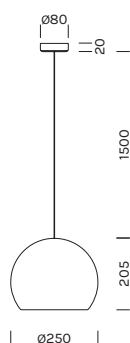

## SPHERE

**Ferro**  
**Fascio di luce verso il basso**  
**per NE cavo nero**

Iron  
 Light beam: downward-projected  
 for NE finish: black cable

## 8080

**Potenza/ Power** 1x 8W MAX

**Alimentazione/ Supply** 220-240Vac

Articolo Item	Finitura interno - esterno Internal - external finish			
8080	-BI	-BI	-BI	-BI
	-BI	-RF	-RF	-RF
	-BI	-BV	-BV	-BV
	-BI	-NE	-NE	-NE
	-BI	-TI	-TI	-TI

## 8081

**Potenza/ Power** 1x 8W MAX

**Alimentazione/ Supply** 220-240Vac

Articolo Item	Finitura interno - esterno Internal - external finish			
8081	-BI	-BI	-BI	-BI
	-BI	-RF	-RF	-RF
	-BI	-BV	-BV	-BV
	-BI	-NE	-NE	-NE
	-BI	-TI	-TI	-TI

## Lampadine E27 / Light bulb E27

	Articolo Item	Attacco Socket	Potenza Power	Temp. colore Color temp.	IP	CRI	Lumen
Goccia Trasparente Drop-shaped transparent bulb	1A0095	E27 LED	8W	2700K	IP20	>80	1055 lm