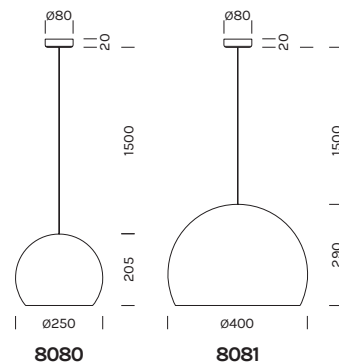

## SPHERE

**Ferro**  
**Fascio di luce verso il basso**  
**per NE cavo nero**

Iron  
 Light beam: downward-projected  
 for NE finish: black cable

## 8080

**Potenza/ Power** 1x 8W MAX

**Alimentazione/ Supply** 220-240Vac

Articolo Item	Finitura interno - esterno Internal - external finish			
8080	-BI	-BI	-BI	-BI
	-BI	-RF	-RF	-RF
	-BI	-BV	-BV	-BV
	-BI	-NE	-NE	-NE
	-BI	-TI	-TI	-TI

## 8081

**Potenza/ Power** 1x 8W MAX

**Alimentazione/ Supply** 220-240Vac

Articolo Item	Finitura interno - esterno Internal - external finish			
8081	-BI	-BI	-BI	-BI
	-BI	-RF	-RF	-RF
	-BI	-BV	-BV	-BV
	-BI	-NE	-NE	-NE
	-BI	-TI	-TI	-TI

## Lampadine E27 / Light bulb E27

	Articolo Item	Attacco Socket	Potenza Power	Temp. colore Color temp.	IP	CRI	Lumen
Goccia Trasparente Drop-shaped transparent bulb	1A0095	E27 LED	8W	2700K	IP20	>80	1055 lm