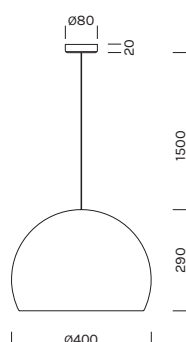

## SPHERE

**Ferro**  
**Fascio di luce verso il basso**  
**per NE cavo nero**

Iron  
 Light beam: downward-projected  
 for NE finish: black cable

## 8080

**Potenza/ Power** 1x 8W MAX

**Alimentazione/ Supply** 220-240Vac

Articolo Item	Finitura interno - esterno Internal - external finish			
8080	-BI	-BI	-BI	-BI
	-BI	-RF	-RF	-RF
	-BI	-BV	-BV	-BV
	-BI	-NE	-NE	-NE
	-BI	-TI	-TI	-TI

## 8081

**Potenza/ Power** 1x 8W MAX

**Alimentazione/ Supply** 220-240Vac

Articolo Item	Finitura interno - esterno Internal - external finish			
8081	-BI	-BI	-BI	-BI
	-BI	-RF	-RF	-RF
	-BI	-BV	-BV	-BV
	-BI	-NE	-NE	-NE
	-BI	-TI	-TI	-TI

## Lampadine E27 / Light bulb E27

	Articolo Item	Attacco Socket	Potenza Power	Temp. colore Color temp.	IP	CRI	Lumen
Goccia Trasparente Drop-shaped transparent bulb	1A0095	E27 LED	8W	2700K	IP20	>80	1055 lm