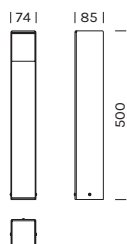

# SPREAD

**Acciaio inox 316**  
**Fascio di luce verso il basso**  
**Driver: incluso**

Stainless steel 316  
 Light beam: downward-projected  
 Driver: included

	<b>W 3000K</b>	<b>N 4000K</b>
<b>Potenza/ Power</b>	1x 12W	1x 12W
<b>Lumen</b>	1x 1743 lm	1x 1771 lm
<b>CRI</b>	>90	>90
<b>Altezza/ Height</b>	500	500
<b>Alimentazione/ Supply</b>	220-240Vac	220-240Vac

Articolo Item	Temperatura Temperature	Finitura Finish
<b>913</b>	<b>W</b>	<b>-AI</b>
	<b>N</b>	<b>-AN</b>
		<b>-RU</b>

	<b>W 3000K</b>	<b>N 4000K</b>
<b>Potenza/ Power</b>	1x 12W	1x 12W
<b>Lumen</b>	1x 1743 lm	1x 1771 lm
<b>CRI</b>	>90	>90
<b>Altezza/ Height</b>	800	800
<b>Alimentazione/ Supply</b>	220-240Vac	220-240Vac