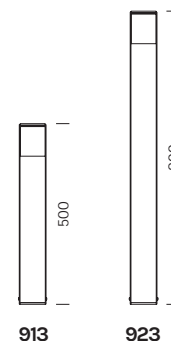

# SPREAD

**Acciaio inox 316**  
**Fascio di luce verso il basso**  
**Driver: incluso**

Stainless steel 316  
 Light beam: downward-projected  
 Driver: included

	<b>W 3000K</b>	<b>N 4000K</b>
<b>Potenza/ Power</b>	1x 12W	1x 12W
<b>Lumen</b>	1x 1743 lm	1x 1771 lm
<b>CRI</b>	>90	>90
<b>Altezza/ Height</b>	500	500
<b>Alimentazione/ Supply</b>	220-240Vac	220-240Vac

Articolo Item	Temperatura Temperature	Finitura Finish
<b>913</b>	<b>W</b>	<b>-AI</b>
	<b>N</b>	<b>-AN</b>
		<b>-RU</b>

	<b>W 3000K</b>	<b>N 4000K</b>
<b>Potenza/ Power</b>	1x 12W	1x 12W
<b>Lumen</b>	1x 1743 lm	1x 1771 lm
<b>CRI</b>	>90	>90
<b>Altezza/ Height</b>	800	800
<b>Alimentazione/ Supply</b>	220-240Vac	220-240Vac

Articolo Item	Temperatura Temperature	Finitura Finish
<b>923</b>	<b>W</b>	<b>-AI</b>
	<b>N</b>	<b>-AN</b>
		<b>-RU</b>

Articolo  
Item

Tirafondo  
Anchorbolt

**TR1**