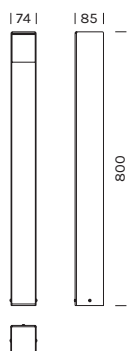

# SPREAD

**Acciaio inox 316**  
**Fascio di luce verso il basso**  
**Driver: incluso**

Stainless steel 316  
 Light beam: downward-projected  
 Driver: included

	<b>W 3000K</b>	<b>N 4000K</b>
<b>Potenza/ Power</b>	1x 12W	1x 12W
<b>Lumen</b>	1x 1743 lm	1x 1771 lm
<b>CRI</b>	>90	>90
<b>Altezza/ Height</b>	500	500
<b>Alimentazione/ Supply</b>	220-240Vac	220-240Vac

Articolo Item	Temperatura Temperature	Finitura Finish
<b>913</b>	<b>W</b>	<b>-AI</b>
	<b>N</b>	<b>-AN</b>
		<b>-RU</b>

	<b>W 3000K</b>	<b>N 4000K</b>
<b>Potenza/ Power</b>	1x 12W	1x 12W
<b>Lumen</b>	1x 1743 lm	1x 1771 lm
<b>CRI</b>	>90	>90
<b>Altezza/ Height</b>	800	800
<b>Alimentazione/ Supply</b>	220-240Vac	220-240Vac

Articolo Item	Temperatura Temperature	Finitura Finish
<b>923</b>	<b>W</b>	<b>-AI</b>
	<b>N</b>	<b>-AN</b>
		<b>-RU</b>

Articolo  
Item

Tirafondo  
Anchorbolt

**TR1**