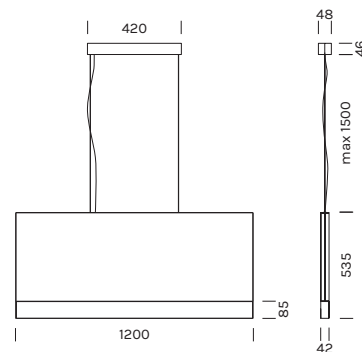

INDOOR

SOSPENSIONE / SUSPENSION

STAGE VERTICAL SILENCE

Ferro, alluminio
Fascio di luce verso il basso
Driver: incluso

Iron, aluminum
 Light beam: downward-projected
 Driver: included

6721	W 3000K	N 4000K	T 2700K/6500K
Potenza/ Power	1x 45W	1x 45W	1x 33W
Lumen	1x 6390 lm	1x 6717 lm	1x 5060/5480 lm
CRI	>90	>90	>90
Alimentazione/ Supply	220-240Vac	220-240Vac	220-240Vac

Articolo Item	Temperatura Temperature	Finitura Finish	Dimmer
6721	W	-NO	ON-OFF
6721	T	-NO	PUSH DALI

Kit Cavi extra / Extra cables kit

Articolo Item	Lunghezza Length
CK-300-01	3000
CK-500-01	5000

Kit Cavi extra per temperatura luce T / Extra cables kit for "T" light temperature only

Articolo Item	Lunghezza Length
CK-300-02	3000
CK-500-02	5000

Il codice prodotto si compone mettendo uno dopo l'altro, da sinistra a destra, i dati nelle colonne gialle, es: 1111M12-AA
 The product code is created by putting in sequence the data under the yellow columns from left to right, e.g:1111M12-AA