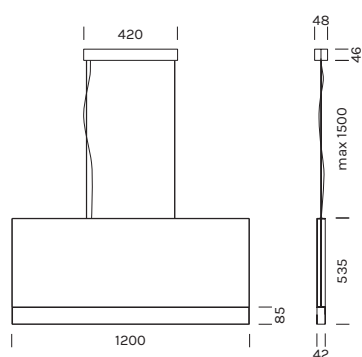

INDOOR

SOSPENSIONE / SUSPENSION

STAGE VERTICAL SILENCE

Ferro, alluminio
Fascio di luce verso il basso
Driver: incluso

Iron, aluminum
 Light beam: downward-projected
 Driver: included

6721	W 3000K	N 4000K	T 2700K/6500K
Potenza/ Power	1x 45W	1x 45W	1x 33W
Lumen	1x 6390 lm	1x 6717 lm	1x 5060/5480 lm
CRI	>90	>90	>90
Alimentazione/ Supply	220-240Vac	220-240Vac	220-240Vac

Articolo Item	Temperatura Temperature	Finitura Finish	Dimmer
6721	W	-NO	ON-OFF
6721	T	-NO	PUSH DALI

Kit Cavi extra / Extra cables kit

Articolo Item	Lunghezza Length
CK-300-01	3000
CK-500-01	5000

Kit Cavi extra per temperatura luce T / Extra cables kit for "T" light temperature only

Articolo Item	Lunghezza Length
CK-300-02	3000
CK-500-02	5000

Il codice prodotto si compone mettendo uno dopo l'altro, da sinistra a destra, i dati nelle colonne gialle, es: 1111M12-AA
 The product code is created by putting in sequence the data under the yellow columns from left to right, e.g:1111M12-AA