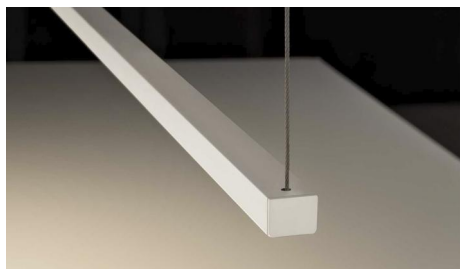

STRAIGHT

Alluminio
Fascio di luce verso il basso
Driver: incluso

Aluminum
 Light beam: downward-projected
 Driver: included

1040	M 2700K	W 3000K	N 4000K
Potenza/ Power	1x 17W	1x 17W	1x 17W
Lumen	1x 1868 lm	1x 2076 lm	1x 2284 lm
CRI	>94	>94	>94
Alimentazione/ Supply	220-240Vac	220-240Vac	220-240Vac