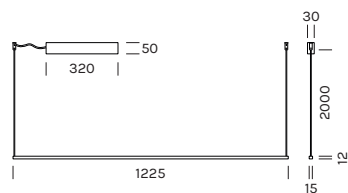

STRAIGHT

Alluminio
Fascio di luce verso il basso
Driver: incluso

Aluminum
 Light beam: downward-projected
 Driver: included

1040	M 2700K	W 3000K	N 4000K
Potenza/ Power	1x 17W	1x 17W	1x 17W
Lumen	1x 1868 lm	1x 2076 lm	1x 2284 lm
CRI	>94	>94	>94
Alimentazione/ Supply	220-240Vac	220-240Vac	220-240Vac