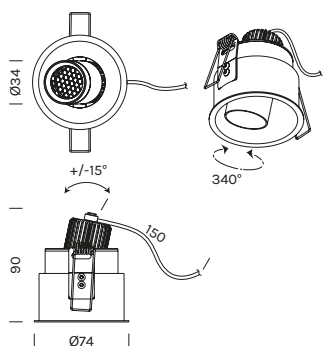

SOFFITTO INCASSO / CEILING BUILT-IN

TINY ADJUSTABLE

Alluminio
Fascio di luce verso il basso
Driver: escluso

Aluminum
 Light beam: downward-projected
 Driver: excluded

	M 2700K	W 3000K	N 4000K
Potenza/ Power	1x 5,4W	1x 5,4W	1x 5,4W
Lumen	1x 534 lm	1x 557 lm	1x 627 lm
CRI	97	97	97
Alimentazione/ Supply	150mA	150mA	150mA

Articolo Item	Temperatura Temperature	°Ottica °Optic	Finitura Finish
4721	M	10	-BO 
	W	30	-BV 
	N		-NA 
			-OR 

Alimentatori in corrente in remoto / Remote current drivers

Articolo Item	Potenza Power	IP	Dimensioni Dimensions	N° art. alimentabili N° of items powerable	Dimmer
1A0331	6W MAX	IP20	68x22x35	1	-
1A0340	20W MAX	IP20	108x22x52	1	1-10V PUSH
1A0341	20W MAX	IP20	108x22x52	1	DALI