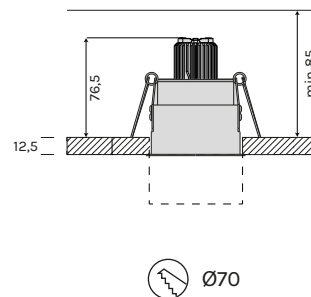

SOFFITTO INCASSO / CEILING BUILT-IN

TINY ADJUSTABLE

Alluminio
Fascio di luce verso il basso
Driver: escluso

Aluminum
 Light beam: downward-projected
 Driver: excluded

	M 2700K	W 3000K	N 4000K
Potenza/ Power	1x 5,4W	1x 5,4W	1x 5,4W
Lumen	1x 534 lm	1x 557 lm	1x 627 lm
CRI	97	97	97
Alimentazione/ Supply	150mA	150mA	150mA

Articolo Item	Temperatura Temperature	°Ottica °Optic	Finitura Finish
4721	M	10	-BO 
	W	30	-BV 
	N		-NA 
			-OR 

Alimentatori in corrente in remoto / Remote current drivers

Articolo Item	Potenza Power	IP	Dimensioni Dimensions	N° art. alimentabili N° of items powerable	Dimmer
1A0331	6W MAX	IP20	68x22x35	1	-
1A0340	20W MAX	IP20	108x22x52	1	1-10V PUSH
1A0341	20W MAX	IP20	108x22x52	1	DALI