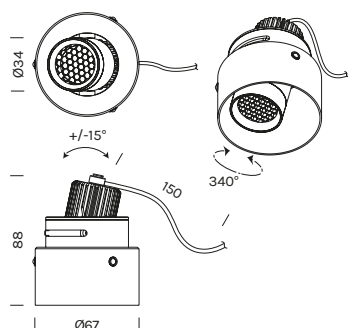

# TINY ADJUSTABLE GHOST 24V

**Alluminio**  
**Fascio di luce verso il basso**  
**Driver: escluso**

Aluminum  
 Light beam: downward-projected  
 Driver: excluded

4846	M 2700K	W 3000K	N 4000K
<b>Potenza/ Power</b>	1x 6,2W	1x 6,2W	1x 6,2W
<b>Lumen</b>	1x 700 lm	1x 731 lm	1x 782 lm
<b>CRI</b>	>90	>90	>90
<b>Alimentazione/ Supply</b>	24Vdc	24Vdc	24Vdc

### Alimentatori in tensione in remoto / Remote constant voltage drivers

Articolo Item	Potenza Power	IP	Dimensioni Dimensions	N° art. alimentabili N° of items powerable	Dimmer
<b>1A0151</b>	50W MAX	IP20	160x58x18	1-4	-

### Centraline dimmerabili in tensione in remoto / Remote dimmable controllers

Articolo Item	Potenza Power	IP	Dimensioni Dimensions	Dimmer
<b>1A0837</b>	144W MAX	IP20	132x22x19	1-10V   DALI   PUSH