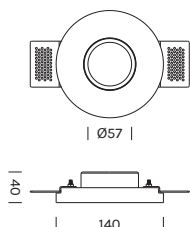

SOFFITTO INCASSO / CEILING BUILT-IN

TINY ADJUSTABLE GHOST 24V

Alluminio
Fascio di luce verso il basso
Driver: escluso

Aluminum
Light beam: downward-projected
Driver: excluded

4846	M 2700K	W 3000K	N 4000K
Potenza/ Power	1x 6,2W	1x 6,2W	1x 6,2W
Lumen	1x 700 lm	1x 731 lm	1x 782 lm
CRI	>90	>90	>90
Alimentazione/ Supply	24Vdc	24Vdc	24Vdc

Articolo Item	Temperatura Temperature	°Ottica °Optic	Finitura Finish
4846	M	10	-BO
	W	30	-BV
	N		-NA
			-OR

Controcassa / Outercasing

Controcassa in gesso singola
Single plaster outercasing

Articolo Item
CN19