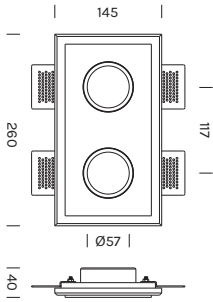

## Controcassa / Outercasing

Controcassa in gesso singola  
 Single plaster outercasing

Articolo Item
<b>CN19</b>

Controcassa in gesso doppia  
Double plaster outercasing

**CN21**

### Alimentatori in tensione in remoto / Remote constant voltage drivers

Articolo Item	Potenza Power	IP	Dimensioni Dimensions	N° art. alimentabili N° of items powerable	Dimmer
<b>1A0151</b>	50W MAX	IP20	160x58x18	1-4	-

### Centraline dimmerabili in tensione in remoto / Remote dimmable controllers

Articolo Item	Potenza Power	IP	Dimensioni Dimensions	Dimmer
<b>1A0837</b>	144W MAX	IP20	132x22x19	1-10V   DALI   PUSH