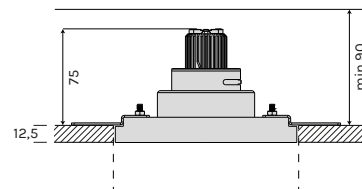

# TINY ADJUSTABLE GHOST 24V

**Alluminio**  
**Fascio di luce verso il basso**  
**Driver: escluso**

Aluminum  
 Light beam: downward-projected  
 Driver: excluded

4846	M 2700K	W 3000K	N 4000K
<b>Potenza/ Power</b>	1x 6,2W	1x 6,2W	1x 6,2W
<b>Lumen</b>	1x 700 lm	1x 731 lm	1x 782 lm
<b>CRI</b>	>90	>90	>90
<b>Alimentazione/ Supply</b>	24Vdc	24Vdc	24Vdc

### Centraline dimmerabili in tensione in remoto / Remote dimmable controllers

Articolo Item	Potenza Power	IP	Dimensioni Dimensions	Dimmer
<b>1A0837</b>	144W MAX	IP20	132x22x19	1-10V   DALI   PUSH