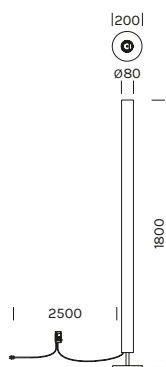

INDOOR

TERRA / FLOOR

TOP

Ferro
Fascio di luce verso l'alto
Driver: incluso
Colore cavo: nero

Iron
 Light beam: upward-projected
 Driver: included
 Cable color: black

5181	M 2700K	W 3000K
Potenza/ Power	1x 25,8W	1x 25,8W
Lumen	1x 3139 lm	1x 3264 lm
CRI	95	95
Alimentazione/ Supply	220-240Vac	220-240Vac

Articolo Item	Temperatura Temperature	Finitura Finish	Dimmer Dimmer
5181	M	-BO	DIMM
	W	-BV	DIMM
		-NO	DIMM
		-OR	DIMM
		-TI	DIMM

Il codice prodotto si compone mettendo uno dopo l'altro, da sinistra a destra, i dati nelle colonne gialle, es: 1111M12-AA
 The product code is created by putting in sequence the data under the yellow columns from left to right, e.g:1111M12-AA