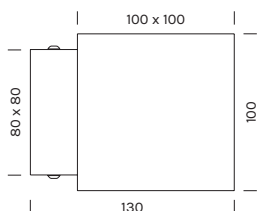

PARETE / WALL

**UP&DOWN**

**Alluminio**  
**Fascio di luce verso l'alto e verso il basso**  
**Driver: incluso**

Aluminum  
 Light beam: upward and downward-projected  
 Driver: included

<b>606</b>	<b>M 2700K</b>	<b>W 3000K</b>	<b>N 4000K</b>
<b>Potenza/ Power</b>	2x 5,8W	2x 5,8W	2x 5,8W
<b>Lumen</b>	2x 445 lm	2x 480 lm	2x 515 lm
<b>CRI</b>	>90	>90	>90
<b>Alimentazione/ Supply</b>	220-240Vac	220-240Vac	220-240Vac