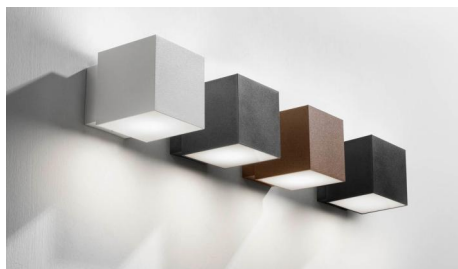

PARETE / WALL

**UP&DOWN**

**Alluminio**  
**Fascio di luce verso l'alto e verso il basso**  
**Driver: incluso**

Aluminum  
 Light beam: upward and downward-projected  
 Driver: included

<b>606</b>	<b>M 2700K</b>	<b>W 3000K</b>	<b>N 4000K</b>
<b>Potenza/ Power</b>	2x 5,8W	2x 5,8W	2x 5,8W
<b>Lumen</b>	2x 445 lm	2x 480 lm	2x 515 lm
<b>CRI</b>	>90	>90	>90
<b>Alimentazione/ Supply</b>	220-240Vac	220-240Vac	220-240Vac