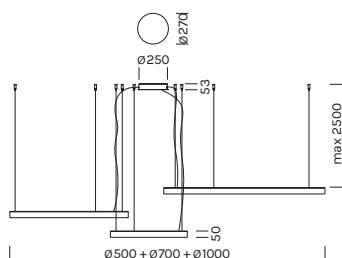

PRELIMINARY

Cavi soffitto / Cables straight to ceiling

7341	W 3000
Potenza/ Power	1x42.6W
Lumen	1x4493lm
CRI	92
Alimentazione/ Supply	220Vac 50Hz

Articolo Item	Temperatura Temperature	Rosone Canopy	Corpo Body
7341	W	-BI	-BI
RS60 (1Pz)		-NE	-NE
7301 (1Pz)		-BV	-BV
		-OR	-OR
		-TI	-TI

Cavi soffitto / Cables straight to ceiling

7342	W 3000
Potenza/ Power	1x63.0W
Lumen	1x6646lm
CRI	92
Alimentazione/ Supply	220Vac 50Hz

Articolo Item	Temperatura Temperature	Rosone Canopy	Corpo Body
7342	W	-BI	-BI
RS60 (1Pz)		-NE	-NE
7302 (1Pz)		-BV	-BV
		-OR	-OR
		-TI	-TI

Cavi soffitto / Cables straight to ceiling

7343	W 3000
Potenza/ Power	1x29.3W 1x42.6W 1x63.0W
Lumen	1x3089lm 1x4493lm 1x6646lm
CRI	92
Alimentazione/ Supply	220Vac 50Hz

Articolo Item	Temperatura Temperature	Rosone Canopy	Corpo Body
7343	W	-BI	-BI
RS62 (1Pz)		-NE	-NE
7300 (1Pz)		-BV	-BV
7301 (1Pz)		-OR	-OR
7302 (1Pz)		-TI	-TI