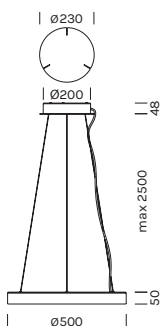

SOSPENSIONE / SUSPENSION

GAVIN

ferro, metacrilato
fascio di luce verso il basso

iron, methacrylate
downward beam of light

Cavi base tonda / Cables to round canopy

7330	W 3000
Potenza/ Power	1x29.3W
Lumen	1x3089lm
CRI	92
Alimentazione/ Supply	220Vac 50Hz

Articolo Item	Temperatura Temperature	Rosone Canopy	Corpo Body
7330	W	-BI	-BI
RS61 (1Pz)		-NE	-NE
7300 (1Pz)		-BV	-BV
		-OR	-OR
		-TI	-TI

Cavi base tonda / Cables to round canopy

7331	W 3000
Potenza/ Power	1x42.6W
Lumen	1x4493lm
CRI	92
Alimentazione/ Supply	220Vac 50Hz

Articolo Item	Temperatura Temperature	Rosone Canopy	Corpo Body
7331	W	-BI	-BI
RS61 (1Pz)		-NE	-NE
7301 (1Pz)		-BV	-BV
		-OR	-OR
		-TI	-TI

Il codice prodotto si compone mettendo uno dopo l'altro, da sinistra a destra, i dati nelle colonne gialle, es: 1111M12-AA
The product code is created by putting in sequence the data under the yellow columns from left to right, e.g:1111M12-AA

Cavi base tonda / Cables to round canopy

7333	W 3000
Potenza/ Power	1x29.3W 1x42.6W 1x63.0W
Lumen	1x3089lm 1x4493lm 1x6646lm
CRI	92
Alimentazione/ Supply	220Vac 50Hz

Articolo Item	Temperatura Temperature	Rosone Canopy	Corpo Body
7333	W	-BI	-BI
RS63 (1Pz)		-NE	-NE
7300 (1Pz)		-BV	-BV
7301 (1Pz)		-OR	-OR
7302 (1Pz)		-TI	-TI