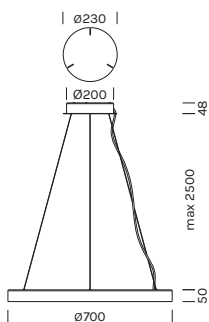

SOSPENSIONE / SUSPENSION

GAVIN

ferro, metacrilato
fascio di luce verso il basso

iron, methacrylate
downward beam of light

Cavi base tonda / Cables to round canopy

7330	W 3000
Potenza/ Power	1x29.3W
Lumen	1x3089lm
CRI	92
Alimentazione/ Supply	220Vac 50Hz

Articolo Item	Temperatura Temperature	Rosone Canopy	Corpo Body
7330	W	-BI	-BI
RS61 (1Pz)		-NE	-NE
7300 (1Pz)		-BV	-BV
		-OR	-OR
		-TI	-TI

Cavi base tonda / Cables to round canopy

7331	W 3000
Potenza/ Power	1x42.6W
Lumen	1x4493lm
CRI	92
Alimentazione/ Supply	220Vac 50Hz

Articolo Item	Temperatura Temperature	Rosone Canopy	Corpo Body
7331	W	-BI	-BI
RS61 (1Pz)		-NE	-NE
7301 (1Pz)		-BV	-BV
		-OR	-OR
		-TI	-TI

Il codice prodotto si compone mettendo uno dopo l'altro, da sinistra a destra, i dati nelle colonne gialle, es: 1111M12-AA
The product code is created by putting in sequence the data under the yellow columns from left to right, e.g:1111M12-AA

Cavi base tonda / Cables to round canopy

7333	W 3000
Potenza/ Power	1x29.3W 1x42.6W 1x63.0W
Lumen	1x3089lm 1x4493lm 1x6646lm
CRI	92
Alimentazione/ Supply	220Vac 50Hz

Articolo Item	Temperatura Temperature	Rosone Canopy	Corpo Body
7333	W	-BI	-BI
RS63 (1Pz)		-NE	-NE
7300 (1Pz)		-BV	-BV
7301 (1Pz)		-OR	-OR
7302 (1Pz)		-TI	-TI