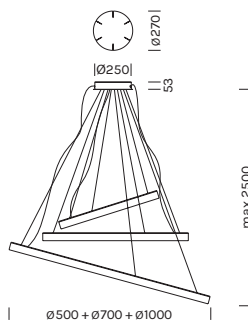

Articolo Item	Temperatura Temperature	Rosone Canopy	Corpo Body
7330	W	-BI	-BI
RS61 (1Pz)		-NE	-NE
7300 (1Pz)		-BV	-BV
		-OR	-OR
		-TI	-TI

Cavi base tonda / Cables to round canopy

7331	W 3000
Potenza/ Power	1x42.6W
Lumen	1x4493lm
CRI	92
Alimentazione/ Supply	220Vac 50Hz

Articolo Item	Temperatura Temperature	Rosone Canopy	Corpo Body
7331	W	-BI	-BI
RS61 (1Pz)		-NE	-NE
7301 (1Pz)		-BV	-BV
		-OR	-OR
		-TI	-TI

Il codice prodotto si compone mettendo uno dopo l'altro, da sinistra a destra, i dati nelle colonne gialle, es: 1111M12-AA
The product code is created by putting in sequence the data under the yellow columns from left to right, e.g:1111M12-AA

PRELIMINARY

Cavi base tonda / Cables to round canopy

7332	W 3000
Potenza/ Power	1x63.0W
Lumen	1x6646lm
CRI	92
Alimentazione/ Supply	220Vac 50Hz

Articolo Item	Temperatura Temperature	Rosone Canopy	Corpo Body
7332	W	-BI	-BI
RS61 (1Pz)		-NE	-NE
7302 (1Pz)		-BV	-BV
		-OR	-OR
		-TI	-TI

Cavi base tonda / Cables to round canopy

7333	W 3000
Potenza/ Power	1x29.3W 1x42.6W 1x63.0W
Lumen	1x3089lm 1x4493lm 1x6646lm
CRI	92
Alimentazione/ Supply	220Vac 50Hz

Articolo Item	Temperatura Temperature	Rosone Canopy	Corpo Body
7333	W	-BI	-BI
RS63 (1Pz)		-NE	-NE
7300 (1Pz)		-BV	-BV
7301 (1Pz)		-OR	-OR
7302 (1Pz)		-TI	-TI