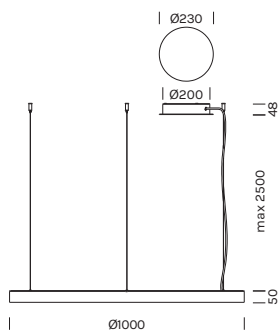

Cavi soffitto / Cables straight to ceiling

7340	W 3000
Potenza/ Power	1x29.3W
Lumen	1x3089lm
CRI	92
Alimentazione/ Supply	220Vac 50Hz

Articolo Item	Temperatura Temperature	Rosone Canopy	Corpo Body
7340	W	-BI	-BI
RS60 (1Pz)		-NE	-NE
7300 (1Pz)		-BV	-BV
		-OR	-OR
		-TI	-TI

PRELIMINARY

Cavi soffitto / Cables straight to ceiling

7341	W 3000
Potenza/ Power	1x42.6W
Lumen	1x4493lm
CRI	92
Alimentazione/ Supply	220Vac 50Hz

Articolo Item	Temperatura Temperature	Rosone Canopy	Corpo Body
7341	W	-BI	-BI
RS60 (1Pz)		-NE	-NE
7301 (1Pz)		-BV	-BV
		-OR	-OR
		-TI	-TI

Cavi soffitto / Cables straight to ceiling

7342	W 3000
Potenza/ Power	1x63.0W
Lumen	1x6646lm
CRI	92
Alimentazione/ Supply	220Vac 50Hz

Articolo Item	Temperatura Temperature	Rosone Canopy	Corpo Body
7342	W	-BI	-BI
RS60 (1Pz)		-NE	-NE
7302 (1Pz)		-BV	-BV
		-OR	-OR
		-TI	-TI