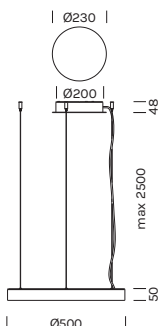

Articolo Item	Temperatura Temperature	Rosone Canopy	Corpo Body
7330	W	-BI	-BI
RS61 (1Pz)		-NE	-NE
7300 (1Pz)		-BV	-BV
		-OR	-OR
		-TI	-TI

Cavi base tonda / Cables to round canopy

7331	W 3000
Potenza/ Power	1x42.6W
Lumen	1x4493lm
CRI	92
Alimentazione/ Supply	220Vac 50Hz

Articolo Item	Temperatura Temperature	Rosone Canopy	Corpo Body
7331	W	-BI	-BI
RS61 (1Pz)		-NE	-NE
7301 (1Pz)		-BV	-BV
		-OR	-OR
		-TI	-TI

Il codice prodotto si compone mettendo uno dopo l'altro, da sinistra a destra, i dati nelle colonne gialle, es: 1111M12-AA
The product code is created by putting in sequence the data under the yellow columns from left to right, e.g:1111M12-AA

Cavi base tonda / Cables to round canopy

7333	W 3000
Potenza/ Power	1x29.3W 1x42.6W 1x63.0W
Lumen	1x3089lm 1x4493lm 1x6646lm
CRI	92
Alimentazione/ Supply	220Vac 50Hz

Articolo Item	Temperatura Temperature	Rosone Canopy	Corpo Body
7333	W	-BI	-BI
RS63 (1Pz)		-NE	-NE
7300 (1Pz)		-BV	-BV
7301 (1Pz)		-OR	-OR
7302 (1Pz)		-TI	-TI

Cavi soffitto / Cables straight to ceiling

7340	W 3000
Potenza/ Power	1x29.3W
Lumen	1x3089lm
CRI	92
Alimentazione/ Supply	220Vac 50Hz

Articolo Item	Temperatura Temperature	Rosone Canopy	Corpo Body
7340	W	-BI	-BI
RS60 (1Pz)		-NE	-NE
7300 (1Pz)		-BV	-BV
		-OR	-OR
		-TI	-TI