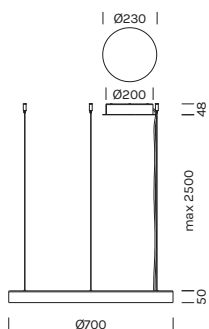

PRELIMINARY

Cavi soffitto / Cables straight to ceiling

7341	W 3000
Potenza/ Power	1x42.6W
Lumen	1x4493lm
CRI	92
Alimentazione/ Supply	220Vac 50Hz