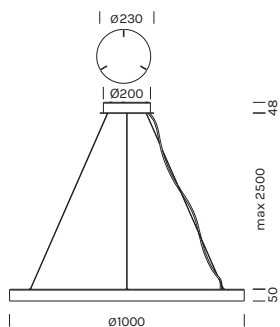

Articolo Item	Temperatura Temperature	Rosone Canopy	Corpo Body
7330	W	-BI	-BI
RS61 (1Pz)		-NE	-NE
7300 (1Pz)		-BV	-BV
		-OR	-OR
		-TI	-TI

Cavi base tonda / Cables to round canopy

7331	W 3000
Potenza/ Power	1x42.6W
Lumen	1x4493lm
CRI	92
Alimentazione/ Supply	220Vac 50Hz

Articolo Item	Temperatura Temperature	Rosone Canopy	Corpo Body
7331	W	-BI	-BI
RS61 (1Pz)		-NE	-NE
7301 (1Pz)		-BV	-BV
		-OR	-OR
		-TI	-TI

Il codice prodotto si compone mettendo uno dopo l'altro, da sinistra a destra, i dati nelle colonne gialle, es: 1111M12-AA
The product code is created by putting in sequence the data under the yellow columns from left to right, e.g:1111M12-AA

PRELIMINARY

Cavi base tonda / Cables to round canopy

7332	W 3000
Potenza/ Power	1x63.0W
Lumen	1x6646lm
CRI	92
Alimentazione/ Supply	220Vac 50Hz

Articolo Item	Temperatura Temperature	Rosone Canopy	Corpo Body
7332	W	-BI	-BI
RS61 (1Pz)		-NE	-NE
7302 (1Pz)		-BV	-BV
		-OR	-OR
		-TI	-TI

Cavi base tonda / Cables to round canopy

7333	W 3000
Potenza/ Power	1x29.3W 1x42.6W 1x63.0W
Lumen	1x3089lm 1x4493lm 1x6646lm
CRI	92
Alimentazione/ Supply	220Vac 50Hz

Articolo Item	Temperatura Temperature	Rosone Canopy	Corpo Body
7333	W	-BI	-BI
RS63 (1Pz)		-NE	-NE
7300 (1Pz)		-BV	-BV
7301 (1Pz)		-OR	-OR
7302 (1Pz)		-TI	-TI