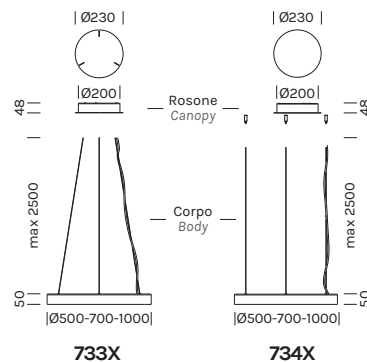

SOSPENSIONE / SUSPENSION

GAVIN

ferro, metacrilato
fascio di luce verso il basso

iron, methacrylate
downward beam of light

Cavi base tonda / Cables to round canopy

7330	W 3000
Potenza/ Power	1x29.3W
Lumen	1x3089lm
CRI	92
Alimentazione/ Supply	220Vac 50Hz

Articolo Item	Temperatura Temperature	Rosone Canopy	Corpo Body
7330	W	-BI	-BI
RS61 (1Pz)		-NE	-NE
7300 (1Pz)		-BV	-BV
		-OR	-OR
		-TI	-TI

Cavi base tonda / Cables to round canopy

7331	W 3000
Potenza/ Power	1x42.6W
Lumen	1x4493lm
CRI	92
Alimentazione/ Supply	220Vac 50Hz

Articolo Item	Temperatura Temperature	Rosone Canopy	Corpo Body
7331	W	-BI	-BI
RS61 (1Pz)		-NE	-NE
7301 (1Pz)		-BV	-BV
		-OR	-OR
		-TI	-TI

Il codice prodotto si compone mettendo uno dopo l'altro, da sinistra a destra, i dati nelle colonne gialle, es: 1111M12-AA
The product code is created by putting in sequence the data under the yellow columns from left to right, e.g:1111M12-AA

Cavi soffitto / Cables straight to ceiling

7340	W 3000
Potenza/ Power	1x29.3W
Lumen	1x3089lm
CRI	92
Alimentazione/ Supply	220Vac 50Hz

Articolo Item	Temperatura Temperature	Rosone Canopy	Corpo Body
7340	W	-BI	-BI
RS60 (1Pz)		-NE	-NE
7300 (1Pz)		-BV	-BV
		-OR	-OR
		-TI	-TI