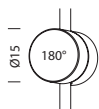

Articolo Item	Finitura Finish
BEAMKIT01	-NA ■