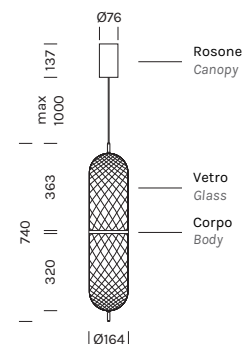

# CURUBA COMBO

- alluminio, vetro soffiato a bocca
- colore cavo: nero
- con cavo 5m: + 53€

- aluminum, mouthblown glass
- cable color: black
- with 5-meters cable: + 53€

## Con rosone e driver / With canopy and driver

<b>2604</b>	<b>M</b> 2700K	<b>W</b> 3000K
<b>Potenza/ Power</b>	2x15.0W	2x15.0W
<b>Nominal lumen</b>	2x2720lm	2x2760lm
<b>CRI</b>	>90	>90
<b>Alimentazione/ Supply</b>	220-240V	220-240V

Articolo Item	Temperatura Temperature	Rosone Canopy	Corpo Body	Vetro Glass
<b>2604</b>	<b>M</b>	<b>-BO</b>	<b>-BO</b>	<b>-BBI</b>
composed by	<b>W</b>	<b>-NO</b>	<b>-NO</b>	<b>-BBL</b>
RS04/03 (1Pz)		<b>-BV</b>	<b>-BV</b>	<b>-BTM</b>
2613 (1Pz)		<b>-OR</b>	<b>-OR</b>	<b>-BAM</b>
		<b>-TI</b>	<b>-TI</b>	<b>-BFU</b>
		<b>-VF</b>	<b>-VF</b>	<b>-BVF</b>

Articolo Item	Temperatura Temperature	Rosone Canopy	Corpo Body	Vetro Glass
<b>2605</b>	<b>M</b>	<b>-BO</b>	<b>-BO</b>	<b>-BBI</b>
composed by	<b>W</b>	<b>-NO</b>	<b>-NO</b>	<b>-BBL</b>
RS04/02 (1Pz)		<b>-BV</b>	<b>-BV</b>	<b>-BTM</b>
2613 (1Pz)		<b>-OR</b>	<b>-OR</b>	<b>-BAM</b>
		<b>-TI</b>	<b>-TI</b>	<b>-BFU</b>
		<b>-VF</b>	<b>-VF</b>	<b>-BVF</b>