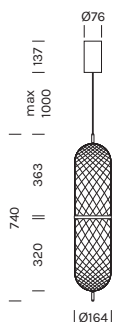

# CURUBA COMBO

- alluminio, vetro soffiato a bocca
- colore cavo: nero
- con cavo 5m: + 53€

- aluminum, mouthblown glass
- cable color: black
- with 5-meters cable: + 53€

## Con rosone e driver / With canopy and driver

<b>2604</b>	<b>M</b> 2700K	<b>W</b> 3000K
<b>Potenza/ Power</b>	2x15.0W	2x15.0W
<b>Nominal lumen</b>	2x2720lm	2x2760lm
<b>CRI</b>	>90	>90
<b>Alimentazione/ Supply</b>	220-240V	220-240V

Articolo Item	Temperatura Temperature	Rosone Canopy	Corpo Body	Vetro Glass
<b>2604</b>	<b>M</b>	<b>-BO</b>	<b>-BO</b>	<b>-BBI</b>
composed by	<b>W</b>	<b>-NO</b>	<b>-NO</b>	<b>-BBL</b>
RS04/03 (1Pz)		<b>-BV</b>	<b>-BV</b>	<b>-BTM</b>
2613 (1Pz)		<b>-OR</b>	<b>-OR</b>	<b>-BAM</b>
		<b>-TI</b>	<b>-TI</b>	<b>-BFU</b>
		<b>-VF</b>	<b>-VF</b>	<b>-BVF</b>

Articolo Item	Temperatura Temperature	Rosone Canopy	Corpo Body	Vetro Glass
<b>2605</b>	<b>M</b>	<b>-BO</b>	<b>-BO</b>	<b>-BBI</b>
composed by	<b>W</b>	<b>-NO</b>	<b>-NO</b>	<b>-BBL</b>
RS04/02 (1Pz)		<b>-BV</b>	<b>-BV</b>	<b>-BTM</b>
2613 (1Pz)		<b>-OR</b>	<b>-OR</b>	<b>-BAM</b>
		<b>-TI</b>	<b>-TI</b>	<b>-BFU</b>
		<b>-VF</b>	<b>-VF</b>	<b>-BVF</b>