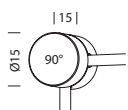

Passacavi / Cable entry