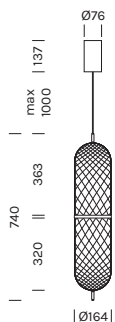

# CURUBA COMBO

- alluminio, vetro soffiato a bocca
- colore cavo: nero
- con cavo 5m: + 53€

- aluminum, mouthblown glass
- cable color: black
- with 5-meters cable: + 53€

## Con rosone e driver / With canopy and driver

<b>2604</b>	<b>M</b> 2700K	<b>W</b> 3000K
<b>Potenza/ Power</b>	2x15.0W	2x15.0W
<b>Nominal lumen</b>	2x2720lm	2x2760lm
<b>CRI</b>	>90	>90
<b>Alimentazione/ Supply</b>	220-240V	220-240V

Articolo Item	Temperatura Temperature	Rosone Canopy	Corpo Body	Vetro Glass
<b>2604</b>	<b>M</b>	<b>-BO</b>	<b>-BO</b>	<b>-BBI</b>
composed by	<b>W</b>	<b>-NO</b>	<b>-NO</b>	<b>-BBL</b>
RS04/03 (1Pz)		<b>-BV</b>	<b>-BV</b>	<b>-BTM</b>
2613 (1Pz)		<b>-OR</b>	<b>-OR</b>	<b>-BAM</b>
		<b>-TI</b>	<b>-TI</b>	<b>-BFU</b>
		<b>-VF</b>	<b>-VF</b>	<b>-BVF</b>

Articolo Item	Temperatura Temperature	Rosone Canopy	Corpo Body	Vetro Glass
<b>2605</b>	<b>M</b>	<b>-BO</b>	<b>-BO</b>	<b>-BBI</b>
composed by	<b>W</b>	<b>-NO</b>	<b>-NO</b>	<b>-BBL</b>
RS04/02 (1Pz)		<b>-BV</b>	<b>-BV</b>	<b>-BTM</b>
2613 (1Pz)		<b>-OR</b>	<b>-OR</b>	<b>-BAM</b>
		<b>-TI</b>	<b>-TI</b>	<b>-BFU</b>
		<b>-VF</b>	<b>-VF</b>	<b>-BVF</b>