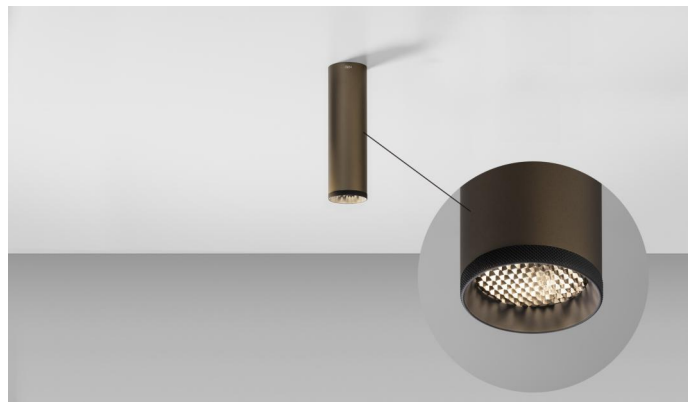

INDOOR

SOFFITTO / CEILING

BEAM STICK PL Ø60 H200

- alluminio

- aluminum

Corpo con ghiera / Body with ring

	M 2700K	W 3000K	N 4000K
Potenza/ Power	1x9.4W	1x9.4W	1x9.4W
Nominal lumen	1x1090lm	1x1137lm	1x1175lm
CRI	>90	>90	>90
Alimentazione/ Supply	220-240V	220-240V	220-240V

Articolo Item	Temperatura Temperature	°Ottica °Optic	Ghiera Ring	Corpo Body
4245	M	12	-BO	-BO
	W	35	-NO	-NO
	N	55	-BV	-BV
			-OR	-OR
			-RR	-RR
			-TI	-TI