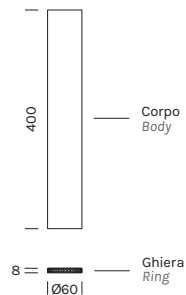

# BEAM STICK PL Ø60 H400

- alluminio

- aluminum

**Corpo con ghiera / Body with ring**

|                              |                |                |                |
|------------------------------|----------------|----------------|----------------|
| <b>4246</b>                  | <b>M</b> 2700K | <b>W</b> 3000K | <b>N</b> 4000K |
| <b>Potenza/ Power</b>        | 1x9.4W         | 1x9.4W         | 1x9.4W         |
| <b>Nominal lumen</b>         | 1x1090lm       | 1x1137lm       | 1x1175lm       |
| <b>CRI</b>                   | >90            | >90            | >90            |
| <b>Alimentazione/ Supply</b> | 220-240V       | 220-240V       | 220-240V       |

| Articolo<br>Item | Temperatura<br>Temperature | °Ottica<br>°Optic | Ghiera<br>Ring | Corpo<br>Body |
|------------------|----------------------------|-------------------|----------------|---------------|
| <b>4246</b>      | <b>M</b>                   | <b>12</b>         | <b>-BO</b>     | <b>-BO</b>    |
|                  | <b>W</b>                   | <b>35</b>         | <b>-NO</b>     | <b>-NO</b>    |
|                  | <b>N</b>                   | <b>55</b>         | <b>-BV</b>     | <b>-BV</b>    |
|                  |                            |                   | <b>-OR</b>     | <b>-OR</b>    |
|                  |                            |                   | <b>-RR</b>     | <b>-RR</b>    |
|                  |                            |                   | <b>-TI</b>     | <b>-TI</b>    |