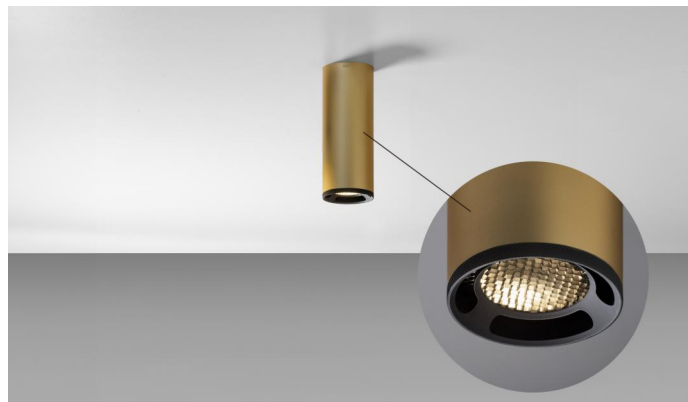

INDOOR

SOFFITTO / CEILING

# BEAM STICK PL Ø80 H200

- alluminio

- aluminum

**Corpo con ghiera / Body with ring**

	<b>M</b> 2700K	<b>W</b> 3000K	<b>N</b> 4000K
<b>Potenza/ Power</b>	1x13.2W	1x13.2W	1x13.2W
<b>Nominal lumen</b>	1x1527lm	1x1592lm	1x1645lm
<b>CRI</b>	>90	>90	>90
<b>Alimentazione/ Supply</b>	220-240V	220-240V	220-240V