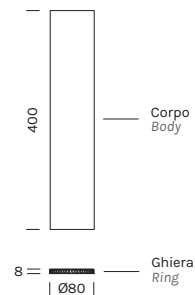

INDOOR

SOFFITTO / CEILING

BEAM STICK PL Ø80 H400

- alluminio

- aluminum

Corpo con ghiera / Body with ring

	M 2700K	W 3000K	N 4000K
Potenza/ Power	1x13.2W	1x13.2W	1x13.2W
Nominal lumen	1x1527lm	1x1592lm	1x1645lm
CRI	>90	>90	>90
Alimentazione/ Supply	220-240V	220-240V	220-240V

Articolo Item	Temperatura Temperature	°Ottica °Optic	Ghiera Ring	Corpo Body
4249	M	12	-BO	-BO
	W	35	-NO	-NO
	N	55	-BV	-BV
			-OR	-OR
			-RR	-RR
			-TI	-TI