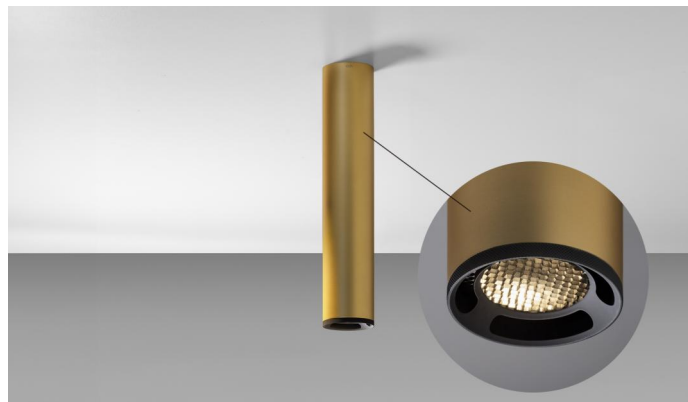

INDOOR

SOFFITTO / CEILING

BEAM STICK PL Ø80 H400

- alluminio

- aluminum

Corpo con ghiera / Body with ring

	M 2700K	W 3000K	N 4000K
Potenza/ Power	1x13.2W	1x13.2W	1x13.2W
Nominal lumen	1x1527lm	1x1592lm	1x1645lm
CRI	>90	>90	>90
Alimentazione/ Supply	220-240V	220-240V	220-240V

Articolo Item	Temperatura Temperature	°Ottica °Optic	Ghiera Ring	Corpo Body
4249	M	12	-BO	-BO
	W	35	-NO	-NO
	N	55	-BV	-BV
			-OR	-OR
			-RR	-RR
			-TI	-TI